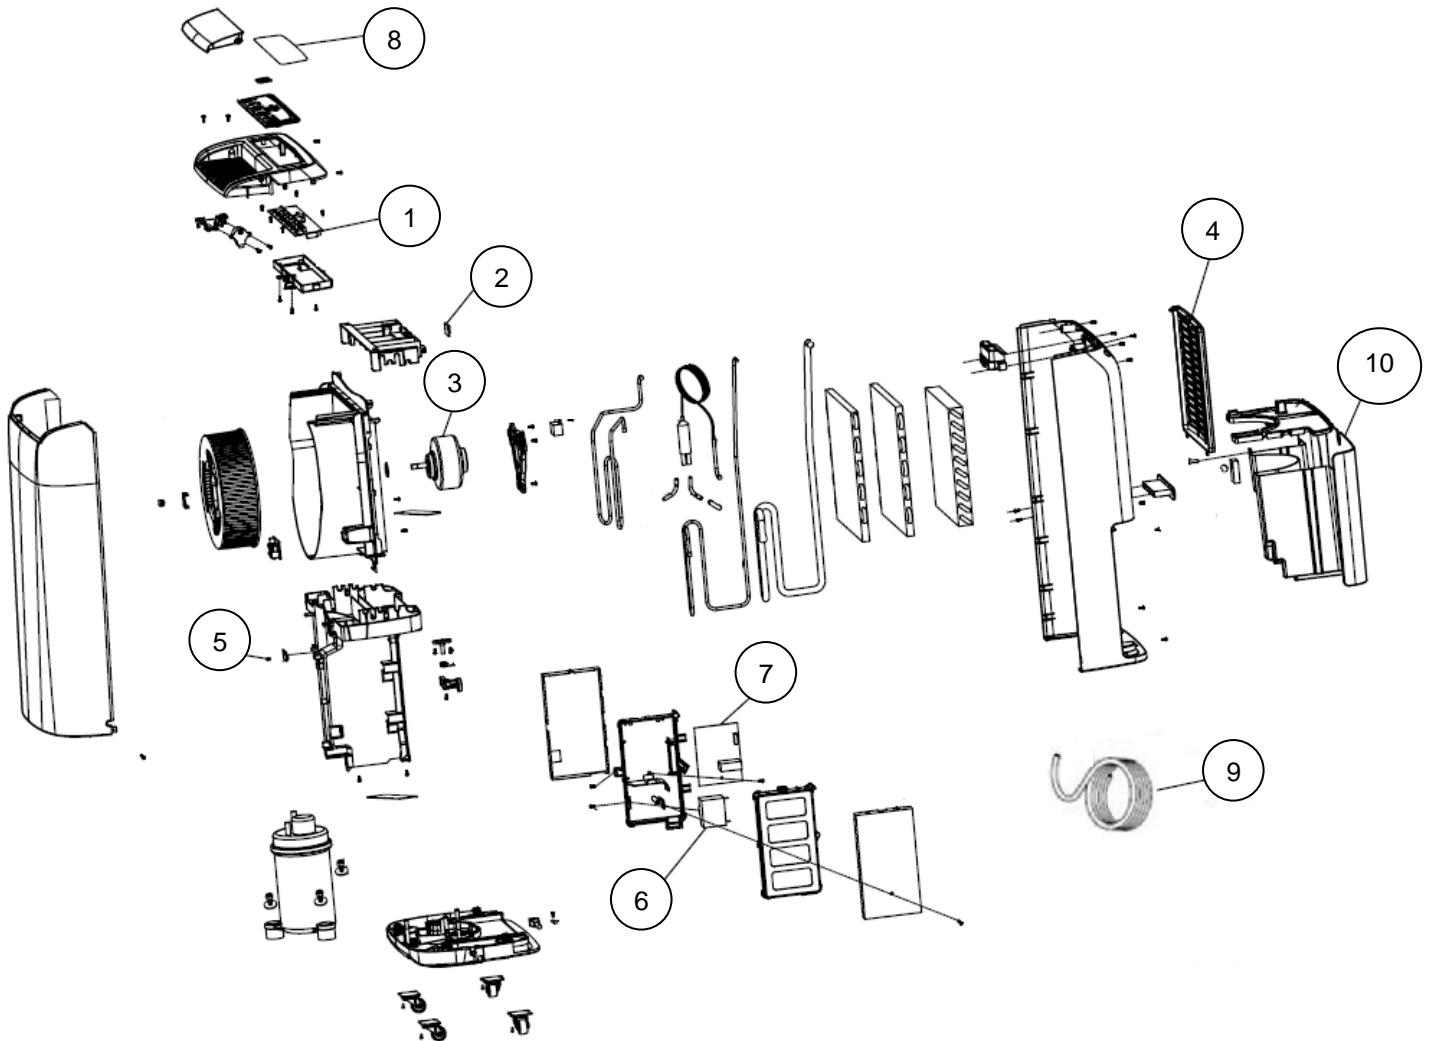

MODELE	CODE ARTICLE
DU 252	426082

VUECLATEE

NOMENCLATURE

N° NOMENCLATURE	REF	DESIGNATION SUPRA	QTE
1	42737	CARTE ELECTRONIQUE COMMANDES	1
2	42738	CAPTEUR DE TEMPERATURE ET D'HUMIDITÉ	1
3	42739	MOTEUR DU VENTILATEUR	1
4	42740	FILTRE	1
5	42741	CARTE ELECTRONIQUE BAC	1
6	42742	CONDENSATEUR COMPRESSEUR	1
7	42743	CARTE ELECTRONIQUE PRINCIPALE AVEC CONDENSATEUR MOTEUR	1
8	42744	PANNEAU DE CONTROL	1
9	42745	TUYAU DE DRAINAGE	1
10	42804	BAC COMPLET	1