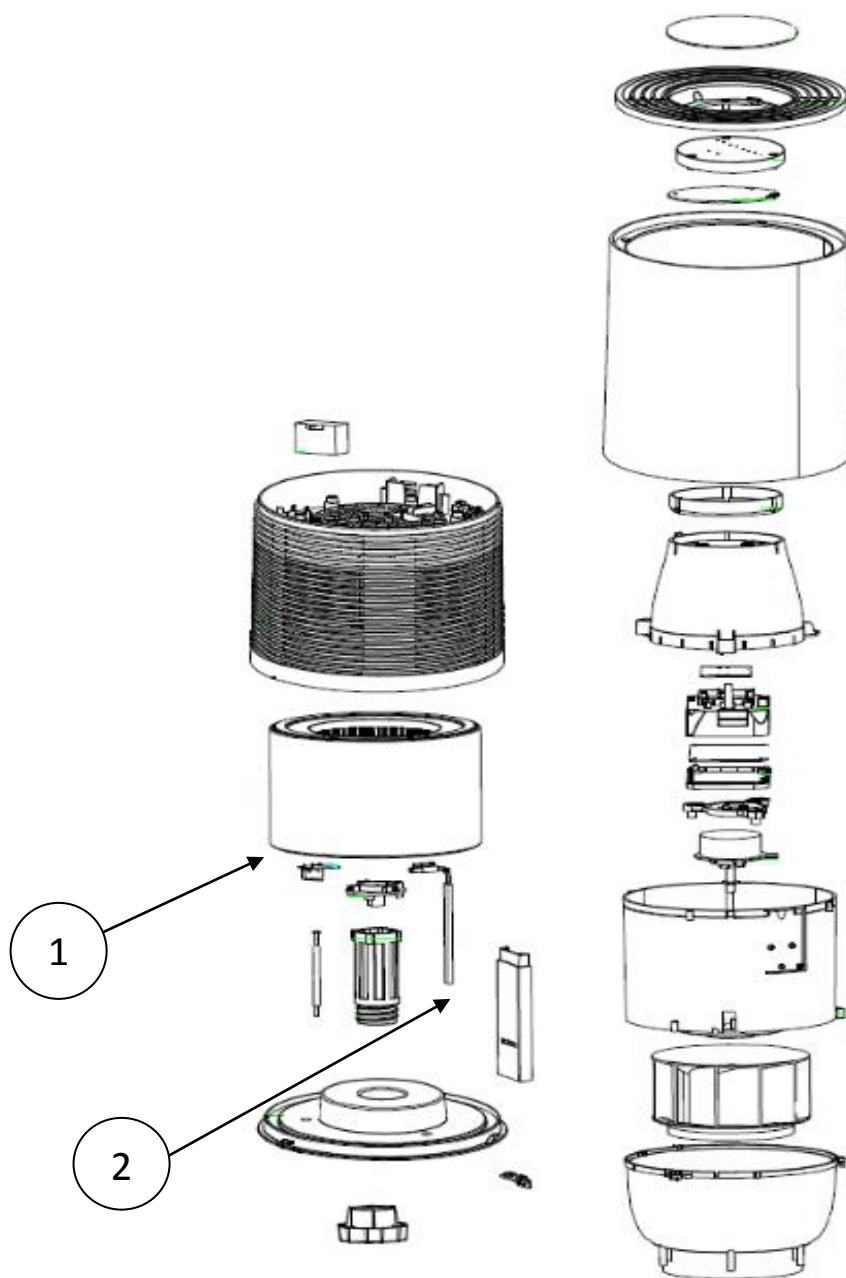

Vue éclatée

POSITION	DESIGNATION / PIECES	REFERENCE
1	FILTRE	44655
2	LAMPE UV	44656