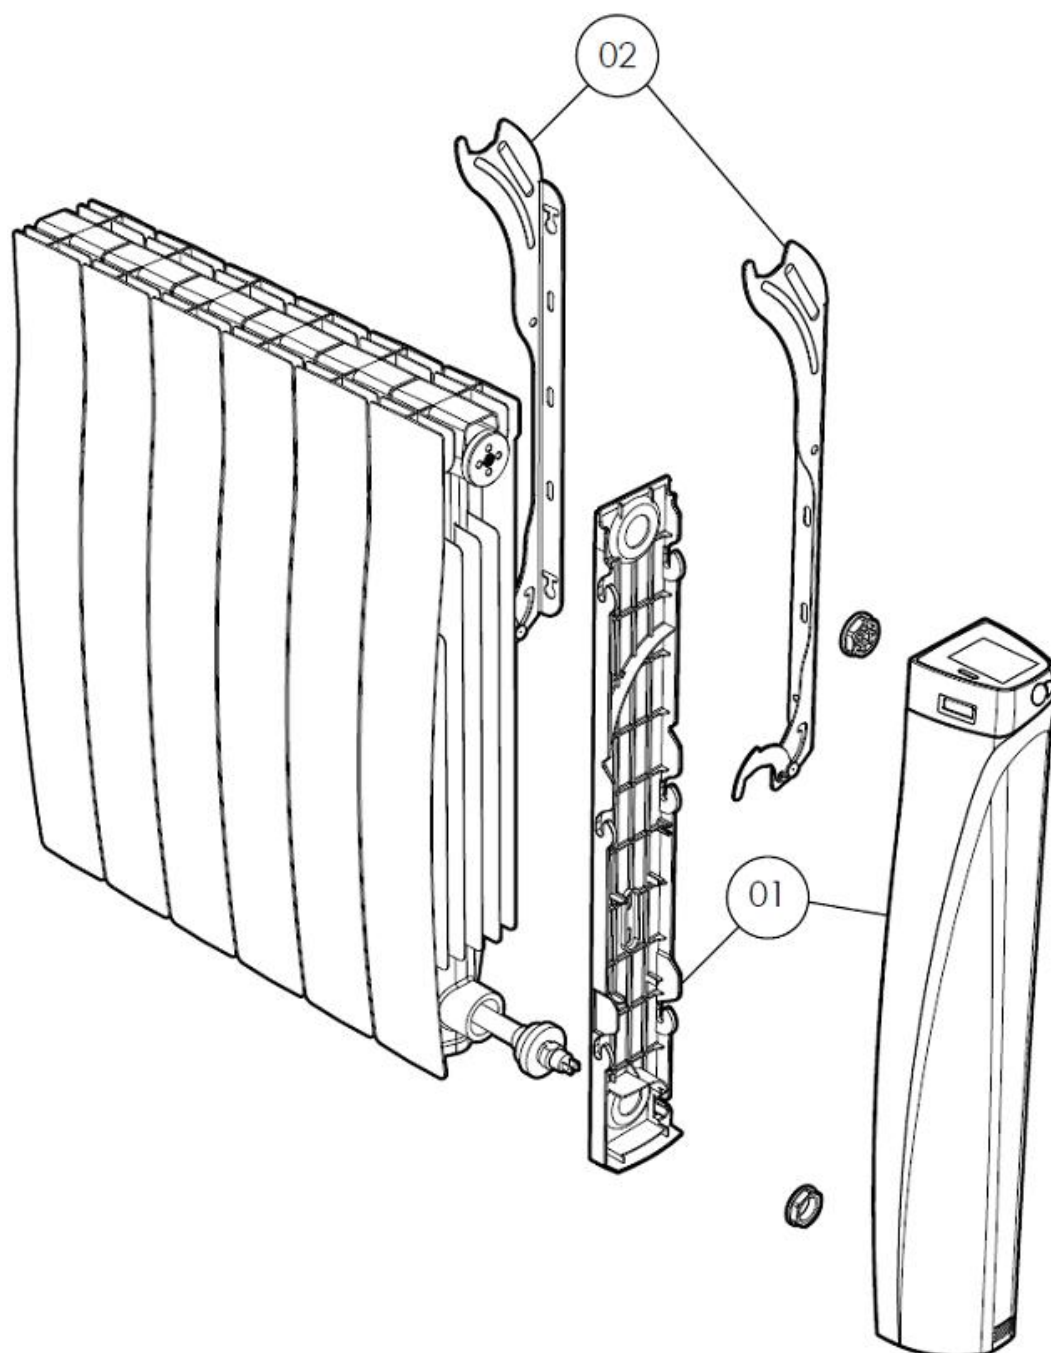

Vue éclatée

POSITION	DESIGNATION / PIECES	REFERENCE
1	JOUE DE REGULATION + SUPPORT (BLANC)	44748
2	PATTES DE FIXATION MURALE (BLANC)	44749