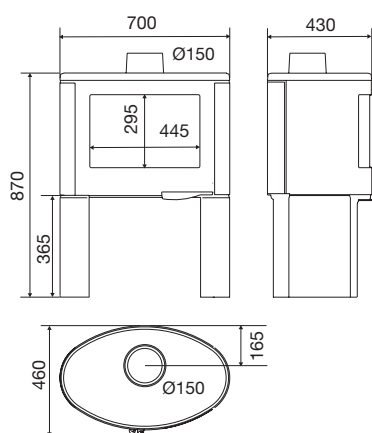

HORIZONTAL de 80 à 200 m²

PERSÉE HAUT

Un poêle à bois grand format pour un spectacle du feu olympien.

SUPRA

FABRIQUÉ EN FRANCE

- **Vision galbée**
diagonale 53 cm (21 pouces)
- **Chargement facile**
grâce à sa hauteur surélevée
- **Doublage fonte**
pour plus de résistance
- **Système vitre propre**
- **Cendrier accessible en fonctionnement**
- **Défecteurs démontables**

Poignée intégrée

Dimensions L x H x P (cm) : 70 x 87 x 46

Classe énergétique

A+

A+

PERFORMANCES DU PRODUIT

Puissance nominale / plage de puissance (kW)	10 / 6 à 14
Taille de bûches standard (cm)	50
Taille de bûches maxi (cm)	58
Rendement (%)	77
Double combustion (m ²)	Oui
Flamme Verte	7*
Intérieur	Doublage fonte à l'arrière (3 pièces). Grille foyer en fonte amovible (2 pièces)
Habillage	Fonte
Diamètre de buse des fumées (mm)	150
Raccordement des fumées	Dessus
Buse de fumées	Mâle
Raccordement à l'air extérieur	-
Diamètre de raccordement à l'air extérieur (cm)	-
Distance d'installation* arrière / latérale (cm)	30 / 45

CODE EAN (311 983 ...)

PERSÉE Haut

...112 106 2

* Distance entre le poêle et les matériaux combustibles

GARANTIE 5 ans