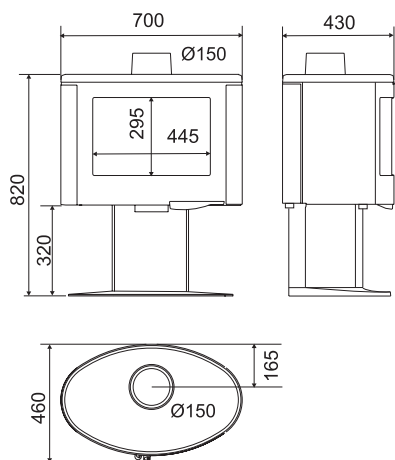

HORIZONTAL de 80 à 200 m²

SUPRA

FABRIQUÉ EN FRANCE

PERSÉE SUR PIED

Un poêle à bois au design contemporain pour une vision du feu en XXL.

- **Vision galbée**
diagonale 53 cm (21 pouces)
- **Doublage fonte**
pour plus de résistance
- **Distance d'installation réduite**
peut être posé à seulement 30 cm du mur
- **Système vitre propre**
- **Cendrier accessible en fonctionnement**
- **Défecteurs démontables**

Dessus avec motifs en relief

Dimensions L x H x P (cm) : 70 x 82 x 46

Classe énergétique

A+

A+

PERFORMANCES DU PRODUIT

Puissance nominale / plage de puissance (kW)	10 / 6 à 14
Taille de bûches standard (cm)	50
Taille de bûches maxi (cm)	58
Rendement (%)	77
Double combustion (m ²)	Oui
Flamme Verte	7*
Intérieur	Doublage fonte à l'arrière (3 pièces). Grille foyère en fonte amovible (2 pièces)
Habillage	Fonte
Diamètre de buse des fumées (mm)	150
Raccordement des fumées	Dessus
Buse de fumées	Mâle
Raccordement à l'air extérieur	-
Diamètre de raccordement à l'air extérieur (cm)	-
Distance d'installation* arrière / latérale (cm)	30 / 45

CODE EAN (311 983 ...)

PERSÉE sur pied

...110 964 0

* Distance entre le poêle et les matériaux combustibles

GARANTIE 5 ans