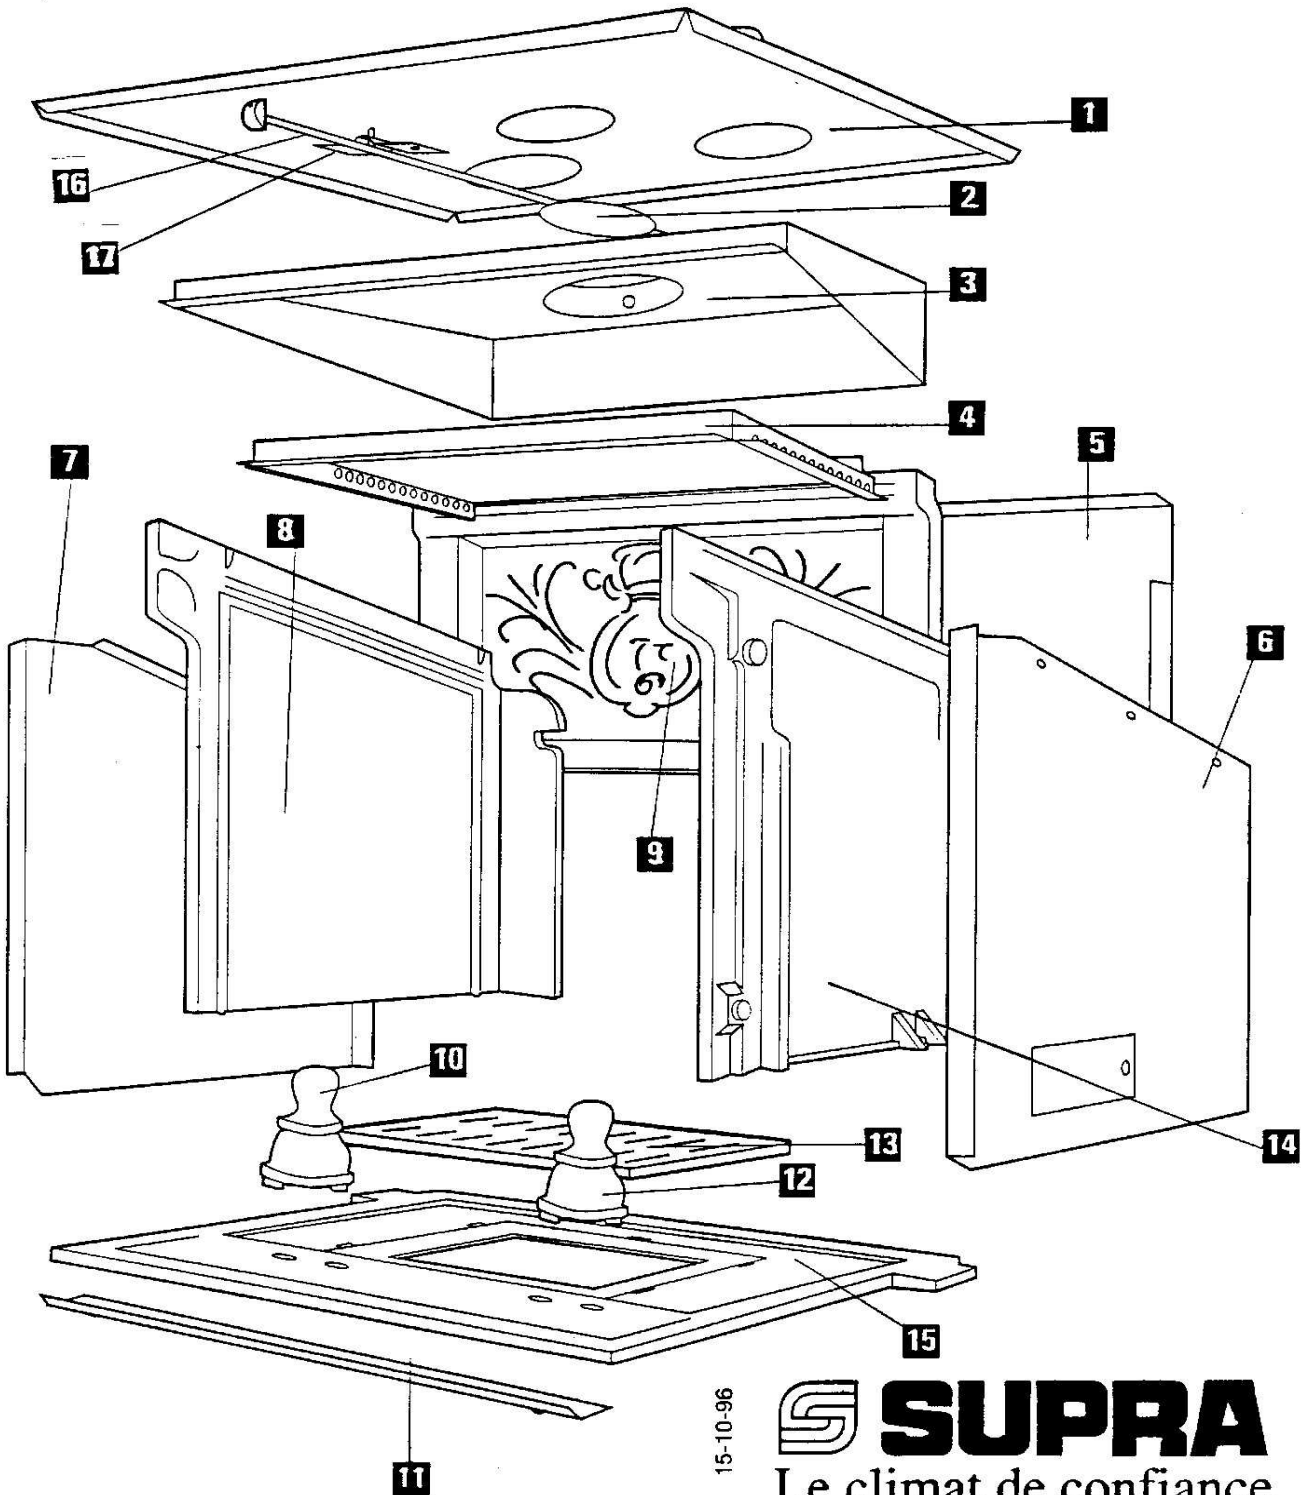

FOYERS-INSERTS 638A - 648A - 658A
ELEMENTS INTERIEURS

15-10-96

FOYERS-INSERTS 638A - 648A - 658A

ELEMENTS INTERIEURS

POSITION	NOMBRE	DESIGNATION / PIECES	638A	648A	658A
1	1	Dessus habillage	15106	15105	15105
2	1	Clapet pour buse diamètre 180	15087	15087	15087
3	1	Avaloir	15282	15281	15281
4	1	Déфлекteur de fumée E.S	15099	15081	15081
5	1	Arrière habillage	12987	12947	12913
6	1	Côté habillage droit	12985	12945	12911
7	1	Côté habillage gauche	12986	12946	12912
8	1	Côté gauche fonte	04046	04090	03764
9	1	Plaque d'âtre	04256	04092	03766
10	1	Chenet gauche	13042	07255	07255
11	1	Déфлекteur inf. c. cadre	13094	07166	07166
12	1	Chenet droit	13042	07255	07255
13	1	Grille de décentrage	04165	14766	14766
14	1	Côté droit fonte	04047	04091	03765
15	1	Sole fonte	12138	12209	12209
16	1	Axe clapet de buse + bouton	15084--U	15084--U	15084--U
17	1	Butée de clapet de buse	15088	15088	15088