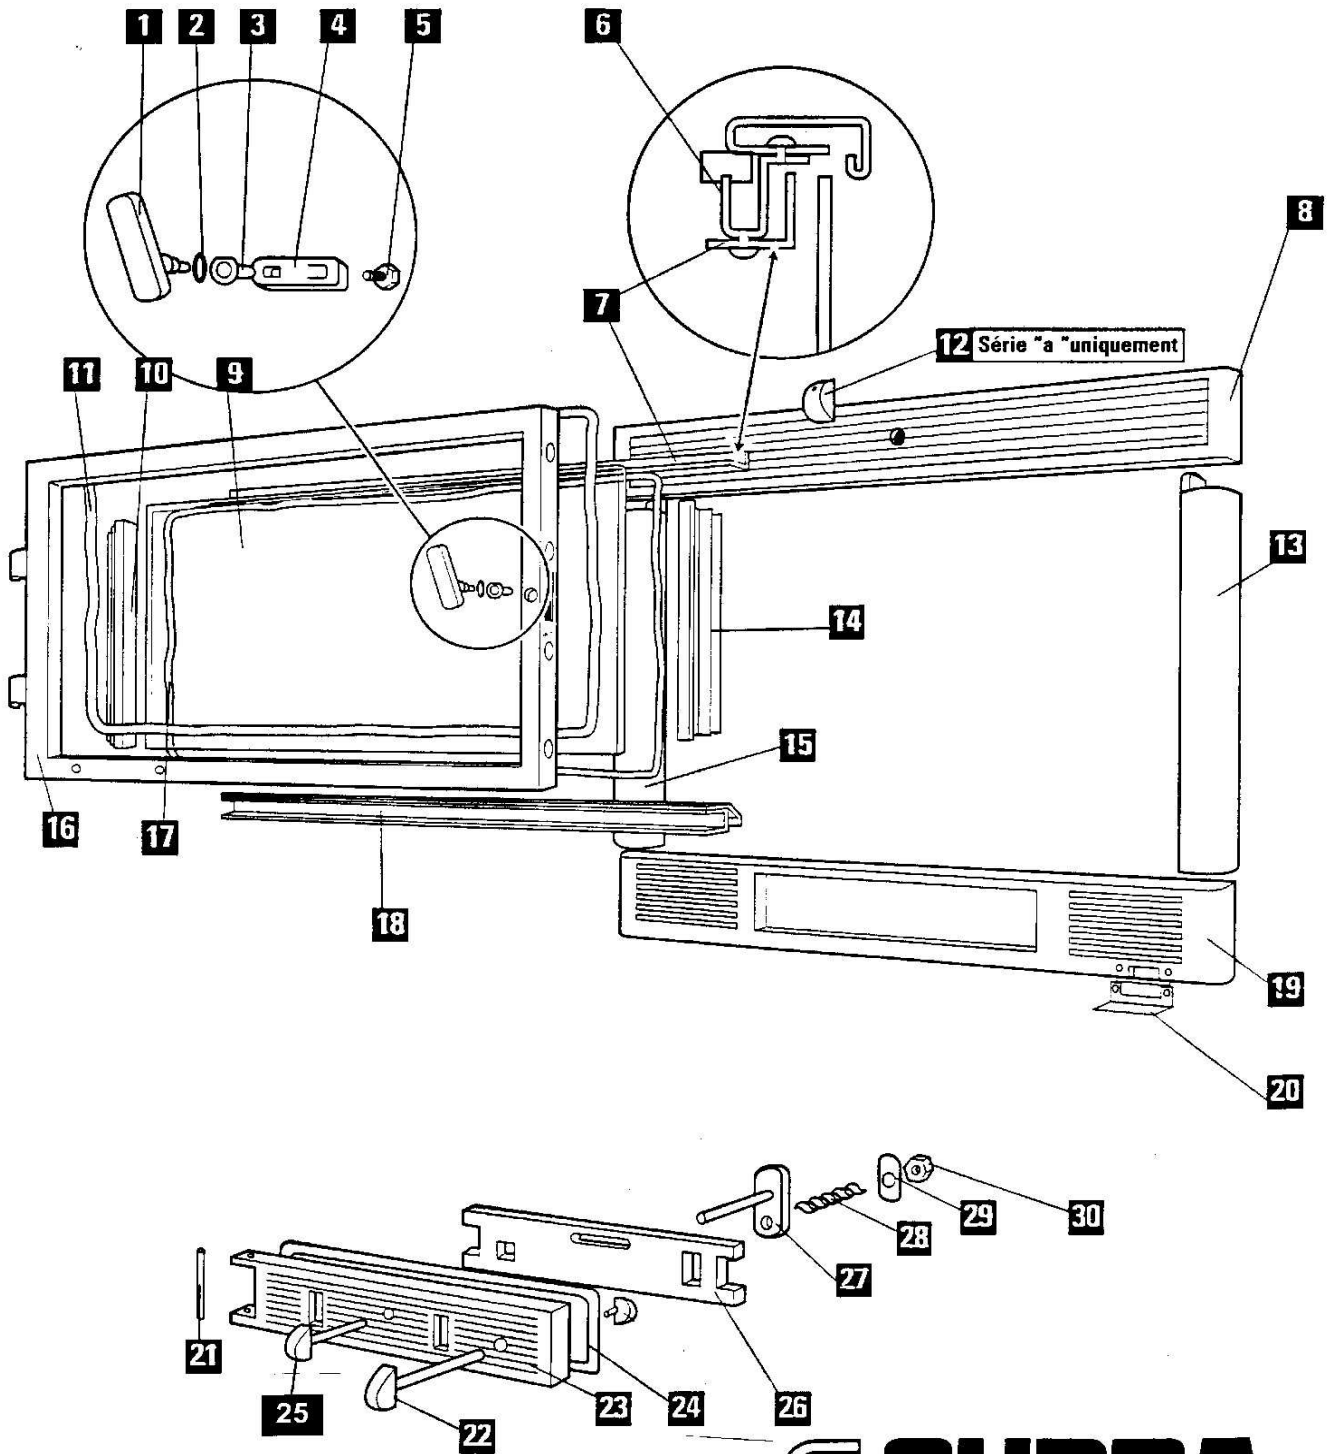

FOYERS-INSERTS 638A - 648A - 658A

ELEMENTS INTERIEURS

POSITION	NOMBRE	DESIGNATION / PIECES	638A	648A	658A
1	1	Dessus habillage	15106	15105	15105
2	1	Clapet pour buse diamètre 180	15087	15087	15087
3	1	Avaloir	15282	15281	15281
4	1	Déфлекteur de fumée E.S	15099	15081	15081
5	1	Arrière habillage	12987	12947	12913
6	1	Côté habillage droit	12985	12945	12911
7	1	Côté habillage gauche	12986	12946	12912
8	1	Côté gauche fonte	04046	04090	03764
9	1	Plaque d'âtre	04256	04092	03766
10	1	Chenet gauche	13042	07255	07255
11	1	Déфлекteur inf. c. cadre	13094	07166	07166
12	1	Chenet droit	13042	07255	07255
13	1	Grille de décentrage	04165	14766	14766
14	1	Côté droit fonte	04047	04091	03765
15	1	Sole fonte	12138	12209	12209
16	1	Axe clapet de buse + bouton	15084--U	15084--U	15084--U
17	1	Butée de clapet de buse	15088	15088	15088

FOYERS-INSERTS 638 - 648 - 658
ENSEMBLE PORTE ET BANDEAU