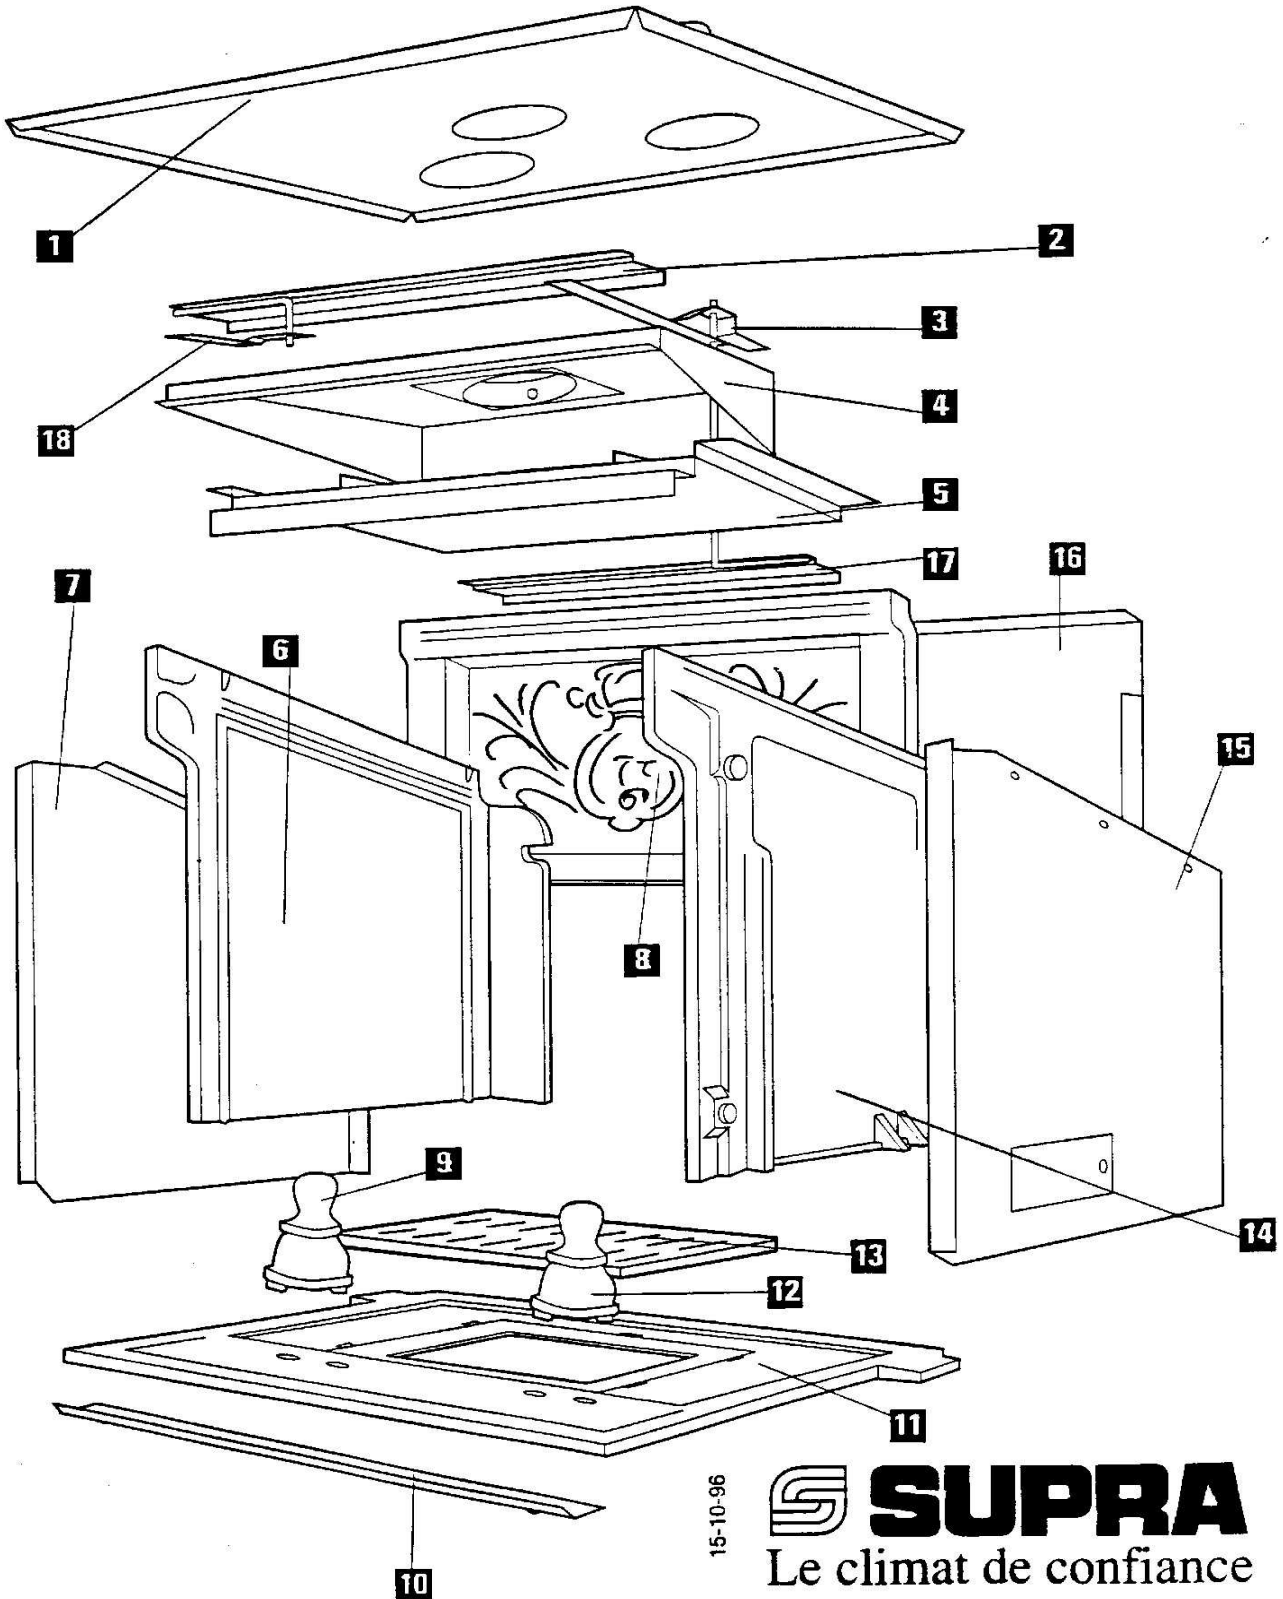

FOYERS-INSERTS 638 - 648 - 658
ELEMENTS INTERIEURS

15-10-96

FOYERS-INSERTS 638 - 648 - 658
ELEMENTS INTERIEURS

| POSITION | NOMBRE | DESIGNATION / PIECES | 638 | 648 | 658 |
|-----------------|---------------|---------------------------------|------------|------------|------------|
| 1 | 1 | Dessus habillage | 13079 | 12934 | 12934 |
| 2 | 1 | Volet d'air | 13092 | 13066 | 13066 |
| 3 | 1 | Support commande volet de fumée | 13058 | 13058 | 13058 |
| 4 | 1 | Avaloir | 13387 | 13323 | 13323 |
| 5 | 1 | Défecteur inox | 13084 | 13027 | 13027 |
| 6 | 1 | Côté gauche fonte | 04046 | 04090 | 03764 |
| 7 | 1 | Côté habillage gauche | 12986 | 12946 | 12912 |
| 8 | 1 | Plaque d'âtre | 04256 | 04092 | 03766 |
| 9 | 1 | Chenet gauche | 13042 | 07255 | 07255 |
| 10 | 1 | Défecteur inf. c. cadre | 13094 | 07166 | 07166 |
| 11 | 1 | Sole fonte | 12138 | 12209 | 12209 |
| 12 | 1 | Chenet droit | 13042 | 07255 | 07255 |
| 13 | 1 | Grille de décendrage fonte | 04165 | 14766 | 14766 |
| 14 | 1 | Côté droit fonte | 04047 | 04091 | 03765 |
| 15 | 1 | Côté habillage droit | 12985 | 12945 | 12911 |
| 16 | 1 | Arrière habillage | 12987 | 12947 | 12913 |
| 17 | 1 | Volet de fumée | 13086 | 13049 | 13049 |
| 18 | 1 | Commande volet d'air | 13091 | 13052 | 13052 |