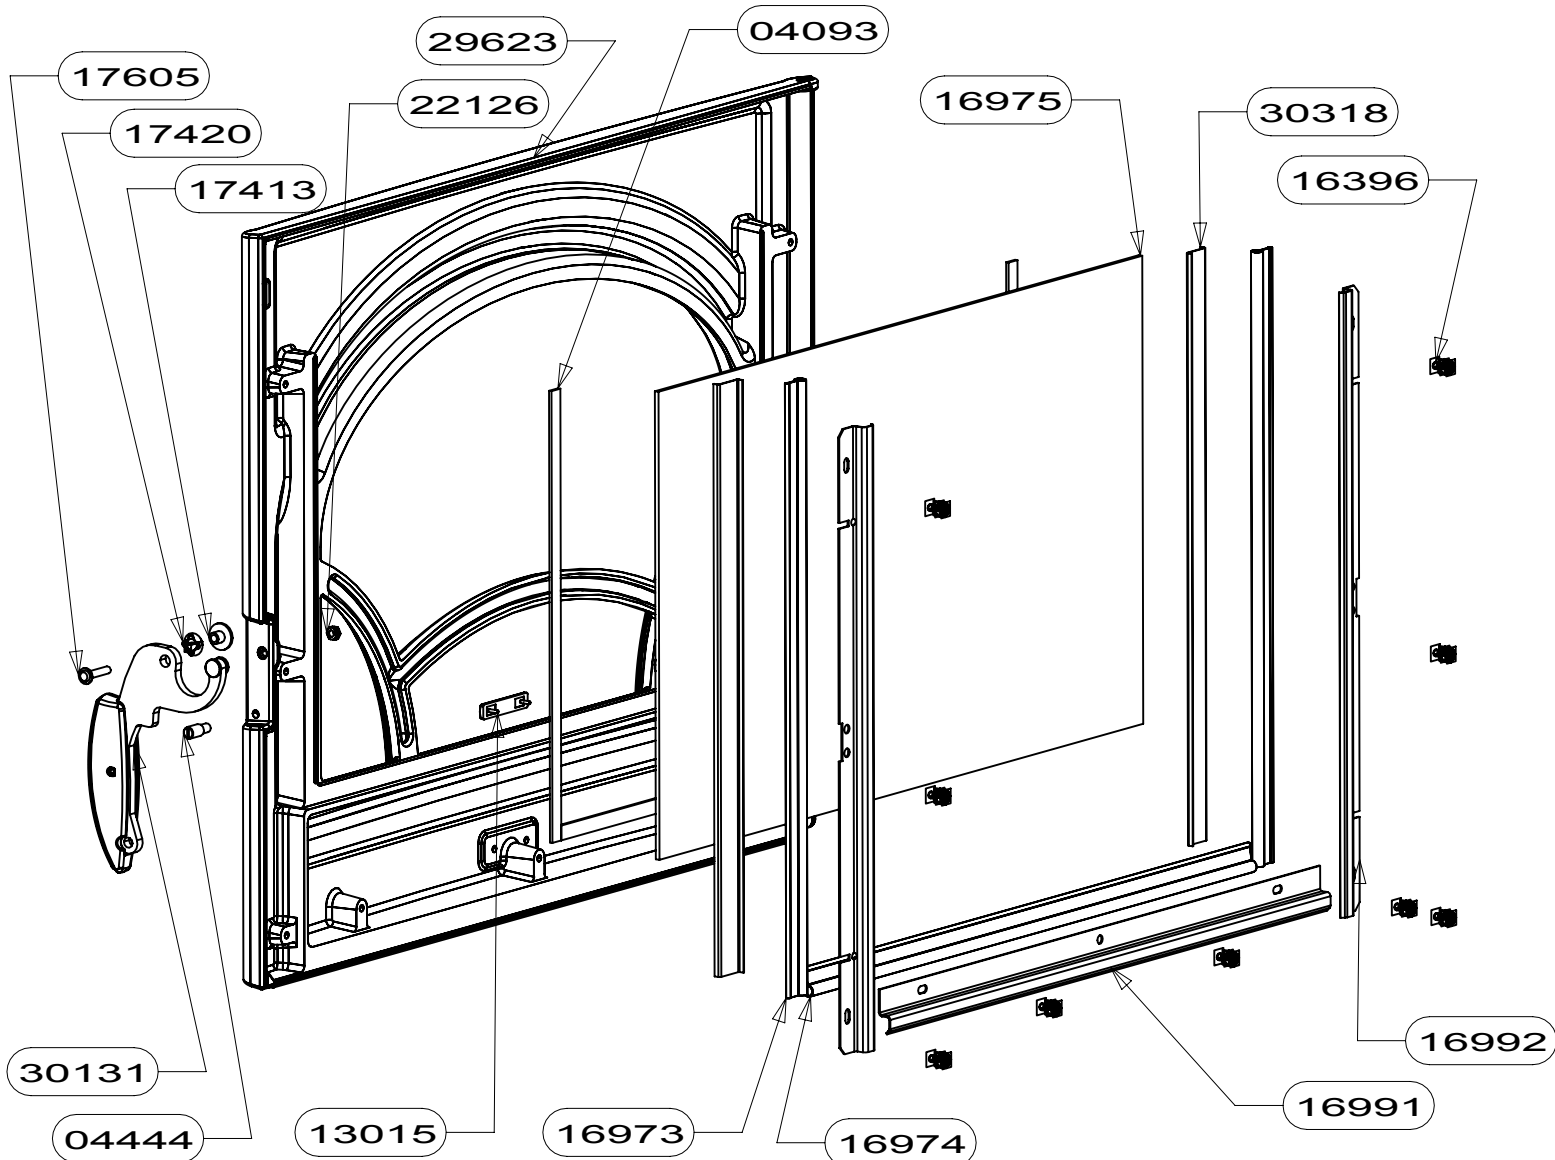

OSUPRA

POELE A BOIS
TOLOSA

ENSEMBLE HABILLAGE
EDITION 05/10

29892	EM PORTE CROISILLONS	1
29891	FIXATION EN Z	2
29890	EQUERRE	2
29622	FLANC	2
29621	TAMPON	1
29618	BAVETTE	1
29615	PIED	2
29614	DESSUS	1
29213	ARRIERE ALSACE	1
27060	EM CORPS DE CHAUFFE	1
25805	Butee de porte Albaran	1
20761	CHENET	1
17606	TRAVERSE DE SOCLE	2
17001	ECRAN DE SOL	1
09951	ENS.SOUDE CENDRIER	1
CODE ARTICLE	DESIGNATION	QTE

91070	ENS.DEFLECTEUR INOX+VERMICULITE	1
30398	TIRETTE AIR DE GRILLE	1
28690	TAMPON TOLE	1
28689	BUSE FONTE DIA.150/153	1
28006	DEFLECTEUR VITRE RENFORCE	1
27056	COTE INTERIEURE DE CORPS DE CHAUFFE	2
27052	ES CORPS DE CHAUFFE	1
17340	DOUBLAGE DEFLECTEUR DE FUMEE	1
17294	CALAGE DEFLECTEUR	5
17237	DEFLECTEUR DE FUMEE	1
17011	REGISTRE D'AIR	1
16999	PATTE D'ACCROCHAGE	2
16996	EQUERRE	2
16995	APPUI ARRIERE DE SOLE	1
16784	PLAQUE D'ATRE CONTEMPORAINE	1
16783	SOLE PB50	1
CODE ARTICLE	DESIGNATION	QTE

13015	LOGO SUPRA	1
30318	PROTEGE JOINT	2
30131	EM POIGNEE	1
29623	PORTE CROISILLONS	1
22126	ECROU FREIN M5	1
17605	VIS CBE HC M5x25	1
17420	RONDELLE ELASTIQUE BOMBEE	1
17413	DOUILLE AXE DE PORTE	1
16992	FIXE JOINT LATERAL	2
16991	FIXE JOINT HORIZONTAL	1
16975	VITRE	1
16974	JOINT DE PORTE LG.500	1
16973	JOINT DE PORTE LG.415	2
16396	VIS AUTOTARAUDEUSE C HC	9
04444	PLOT	1
04093	JOINT AUTOCOLLANT lg=1115mm	1
CODE ARTICLE	DESIGNATION	QTE