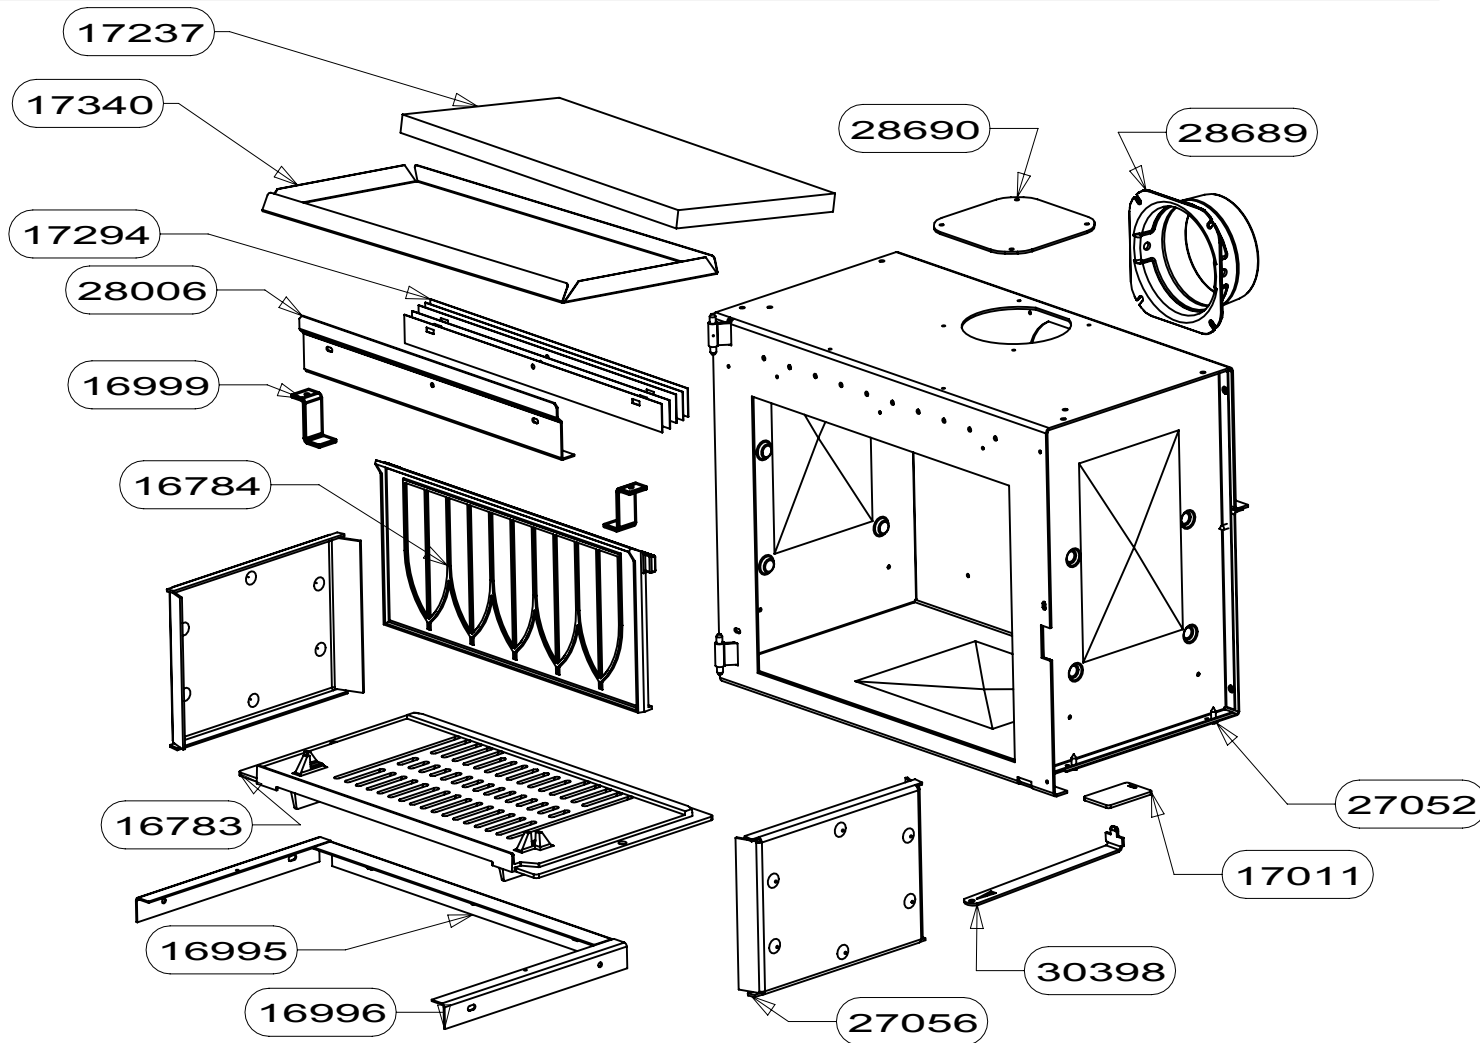

OSUPRA

POELE A BOIS
TOLOSA

ENSEMBLE HABILLAGE
EDITION 05/10

29892	EM PORTE CROISILLONS	1
29891	FIXATION EN Z	2
29890	EQUERRE	2
29622	FLANC	2
29621	TAMPON	1
29618	BAVETTE	1
29615	PIED	2
29614	DESSUS	1
29213	ARRIERE ALSACE	1
27060	EM CORPS DE CHAUFFE	1
25805	Butee de porte Albaran	1
20761	CHENET	1
17606	TRAVERSE DE SOCLE	2
17001	ECRAN DE SOL	1
09951	ENS.SOUDE CENDRIER	1
CODE ARTICLE	DESIGNATION	QTE

91070	ENS.DEFLECTEUR INOX+VERMICULITE	1
30398	TIRETTE AIR DE GRILLE	1
28690	TAMPON TOLE	1
28689	BUSE FONTE DIA.150/153	1
28006	DEFLECTEUR VITRE RENFORCE	1
27056	COTE INTERIEURE DE CORPS DE CHAUFFE	2
27052	ES CORPS DE CHAUFFE	1
17340	DOUBLAGE DEFLECTEUR DE FUMEE	1
17294	CALAGE DEFLECTEUR	5
17237	DEFLECTEUR DE FUMEE	1
17011	REGISTRE D'AIR	1
16999	PATTE D'ACCROCHAGE	2
16996	EQUERRE	2
16995	APPUI ARRIERE DE SOLE	1
16784	PLAQUE D'ATRE CONTEMPORAINE	1
16783	SOLE PB50	1
CODE ARTICLE	DESIGNATION	QTE

13015	LOGO SUPRA	1
30318	PROTEGE JOINT	2
30131	EM POIGNEE	1
29623	PORTE CROISILLONS	1
22126	ECROU FREIN M5	1
17605	VIS CBE HC M5x25	1
17420	RONDELLE ELASTIQUE BOMBEE	1
17413	DOUILLE AXE DE PORTE	1
16992	FIXE JOINT LATERAL	2
16991	FIXE JOINT HORIZONTAL	1
16975	VITRE	1
16974	JOINT DE PORTE LG.500	1
16973	JOINT DE PORTE LG.415	2
16396	VIS AUTOTARAUDEUSE C HC	9
04444	PLOT	1
04093	JOINT AUTOCOLLANT lg=1115mm	1
CODE ARTICLE	DESIGNATION	QTE