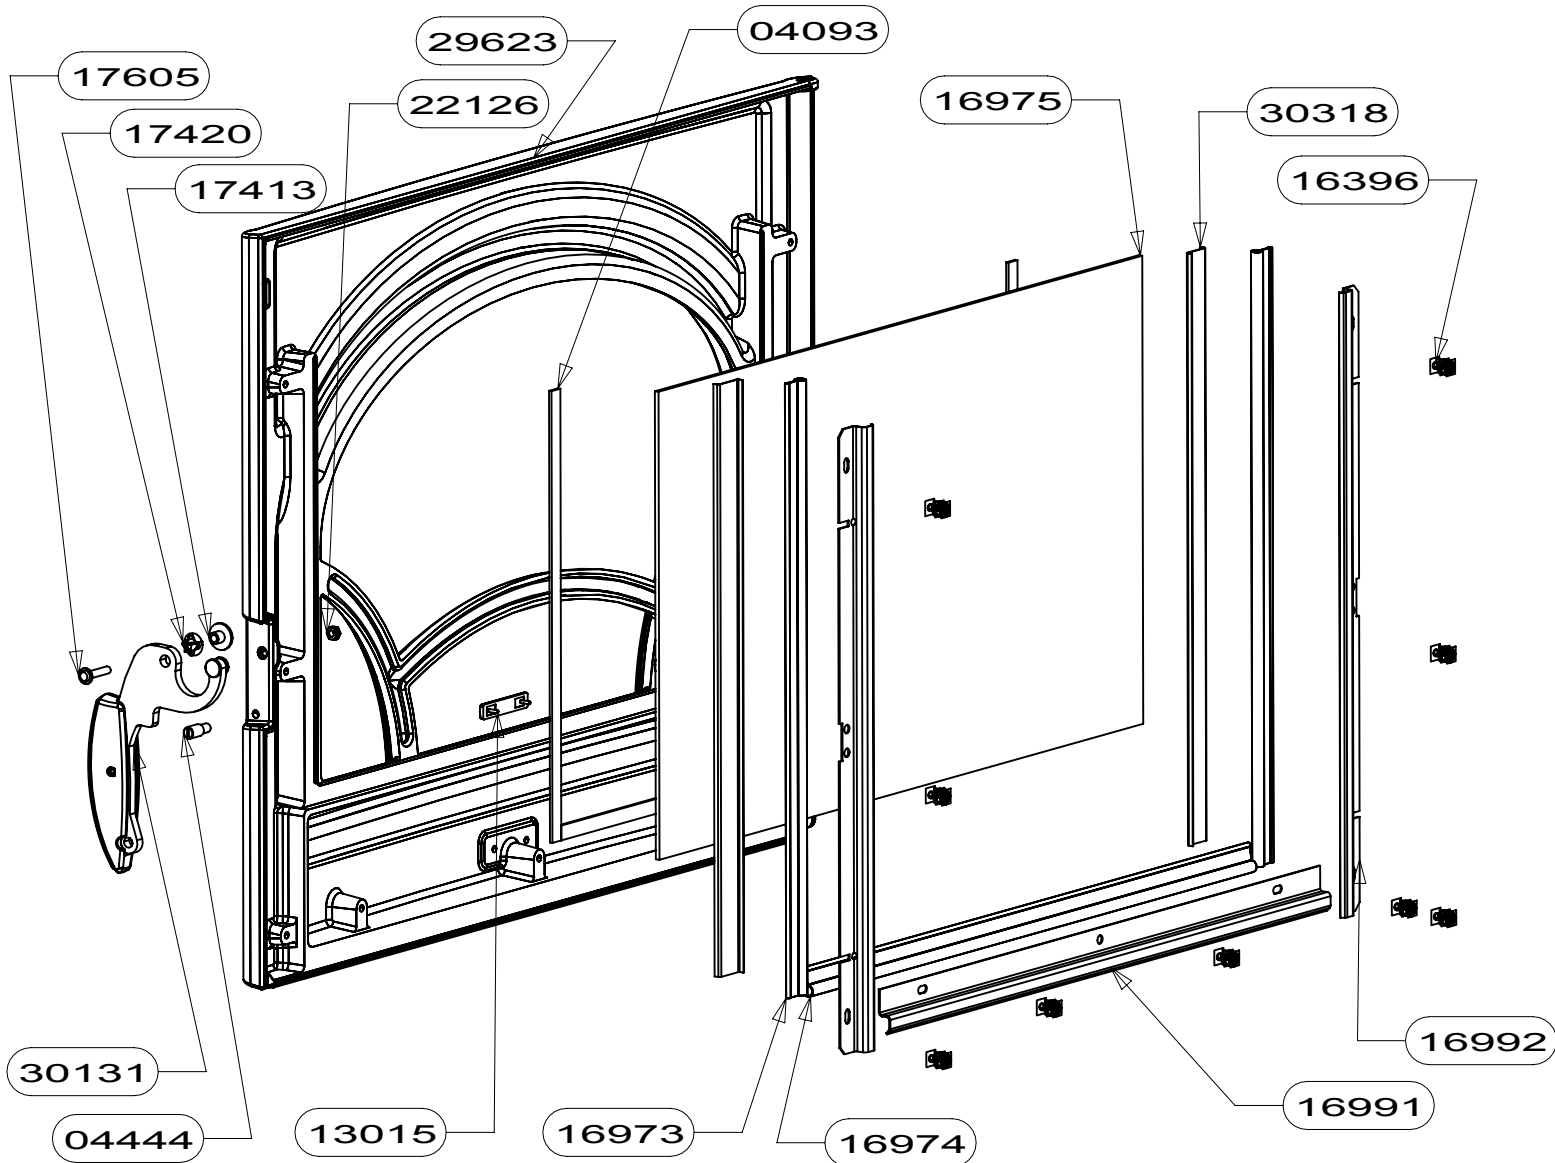

OSUPRA

POELE A BOIS
TOLOSA

ENSEMBLE HABILLAGE
EDITION 05/10

29892	EM PORTE CROISILLONS	1
29891	FIXATION EN Z	2
29890	EQUERRE	2
29622	FLANC	2
29621	TAMPON	1
29618	BAVETTE	1
29615	PIED	2
29614	DESSUS	1
29213	ARRIERE ALSACE	1
27060	EM CORPS DE CHAUFFE	1
25805	Butee de porte Albaran	1
20761	CHENET	1
17606	TRAVERSE DE SOCLE	2
17001	ECRAN DE SOL	1
09951	ENS.SOUDE CENDRIER	1
CODE ARTICLE	DESIGNATION	QTE

91070	ENS.DEFLECTEUR INOX+VERMICULITE	1
30398	TIRETTE AIR DE GRILLE	1
28690	TAMPON TOLE	1
28689	BUSE FONTE DIA.150/153	1
28006	DEFLECTEUR VITRE RENFORCE	1
27056	COTE INTERIEURE DE CORPS DE CHAUFFE	2
27052	ES CORPS DE CHAUFFE	1
17340	DOUBLAGE DEFLECTEUR DE FUMEE	1
17294	CALAGE DEFLECTEUR	5
17237	DEFLECTEUR DE FUMEE	1
17011	REGISTRE D'AIR	1
16999	PATTE D'ACCROCHAGE	2
16996	EQUERRE	2
16995	APPUI ARRIERE DE SOLE	1
16784	PLAQUE D'ATRE CONTEMPORAINE	1
16783	SOLE PB50	1
CODE ARTICLE	DESIGNATION	QTE

13015	LOGO SUPRA	1
30318	PROTEGE JOINT	2
30131	EM POIGNEE	1
29623	PORTE CROISILLONS	1
22126	ECROU FREIN M5	1
17605	VIS CBE HC M5x25	1
17420	RONDELLE ELASTIQUE BOMBEE	1
17413	DOUILLE AXE DE PORTE	1
16992	FIXE JOINT LATERAL	2
16991	FIXE JOINT HORIZONTAL	1
16975	VITRE	1
16974	JOINT DE PORTE LG.500	1
16973	JOINT DE PORTE LG.415	2
16396	VIS AUTOTARAUDEUSE C HC	9
04444	PLOT	1
04093	JOINT AUTOCOLLANT lg=1115mm	1
CODE ARTICLE	DESIGNATION	QTE