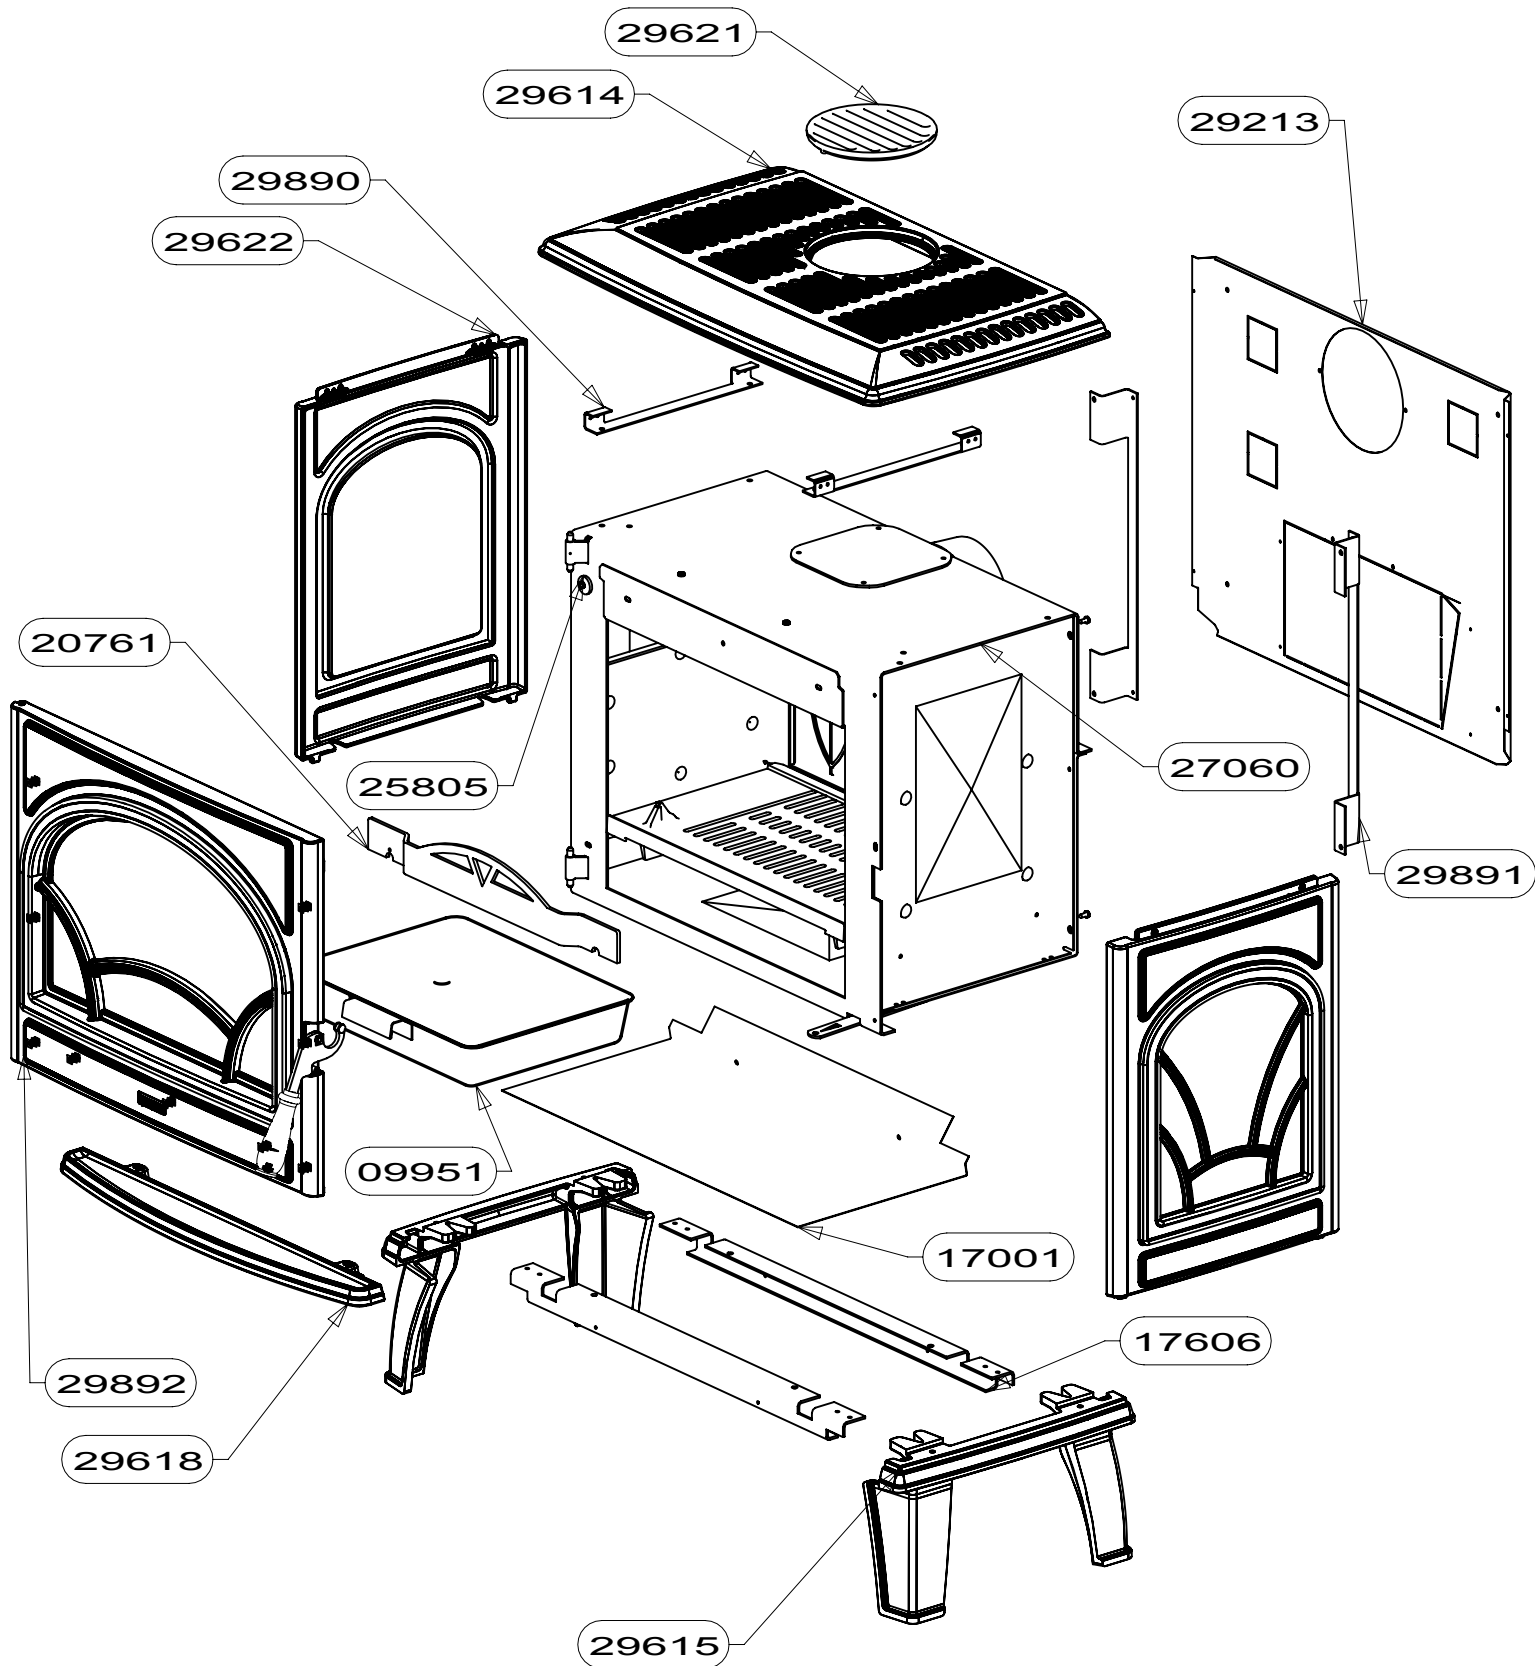

OSUPRA

POELE A BOIS
TOLOSA

ENSEMBLE HABILLAGE
EDITION 05/10

29892	EM PORTE CROISILLONS	1
29891	FIXATION EN Z	2
29890	EQUERRE	2
29622	FLANC	2
29621	TAMPON	1
29618	BAVETTE	1
29615	PIED	2
29614	DESSUS	1
29213	ARRIERE ALSACE	1
27060	EM CORPS DE CHAUFFE	1
25805	Butee de porte Albaran	1
20761	CHENET	1
17606	TRAVERSE DE SOCLE	2
17001	ECRAN DE SOL	1
09951	ENS.SOUDE CENDRIER	1
CODE ARTICLE	DESIGNATION	QTE

91070	ENS.DEFLECTEUR INOX+VERMICULITE	1
30398	TIRETTE AIR DE GRILLE	1
28690	TAMPON TOLE	1
28689	BUSE FONTE DIA.150/153	1
28006	DEFLECTEUR VITRE RENFORCE	1
27056	COTE INTERIEURE DE CORPS DE CHAUFFE	2
27052	ES CORPS DE CHAUFFE	1
17340	DOUBLAGE DEFLECTEUR DE FUMEE	1
17294	CALAGE DEFLECTEUR	5
17237	DEFLECTEUR DE FUMEE	1
17011	REGISTRE D'AIR	1
16999	PATTE D'ACCROCHAGE	2
16996	EQUERRE	2
16995	APPUI ARRIERE DE SOLE	1
16784	PLAQUE D'ATRE CONTEMPORAINE	1
16783	SOLE PB50	1
CODE ARTICLE	DESIGNATION	QTE

13015	LOGO SUPRA	1
30318	PROTEGE JOINT	2
30131	EM POIGNEE	1
29623	PORTE CROISILLONS	1
22126	ECROU FREIN M5	1
17605	VIS CBE HC M5x25	1
17420	RONDELLE ELASTIQUE BOMBEE	1
17413	DOUILLE AXE DE PORTE	1
16992	FIXE JOINT LATERAL	2
16991	FIXE JOINT HORIZONTAL	1
16975	VITRE	1
16974	JOINT DE PORTE LG.500	1
16973	JOINT DE PORTE LG.415	2
16396	VIS AUTOTARAUDEUSE C HC	9
04444	PLOT	1
04093	JOINT AUTOCOLLANT lg=1115mm	1
CODE ARTICLE	DESIGNATION	QTE