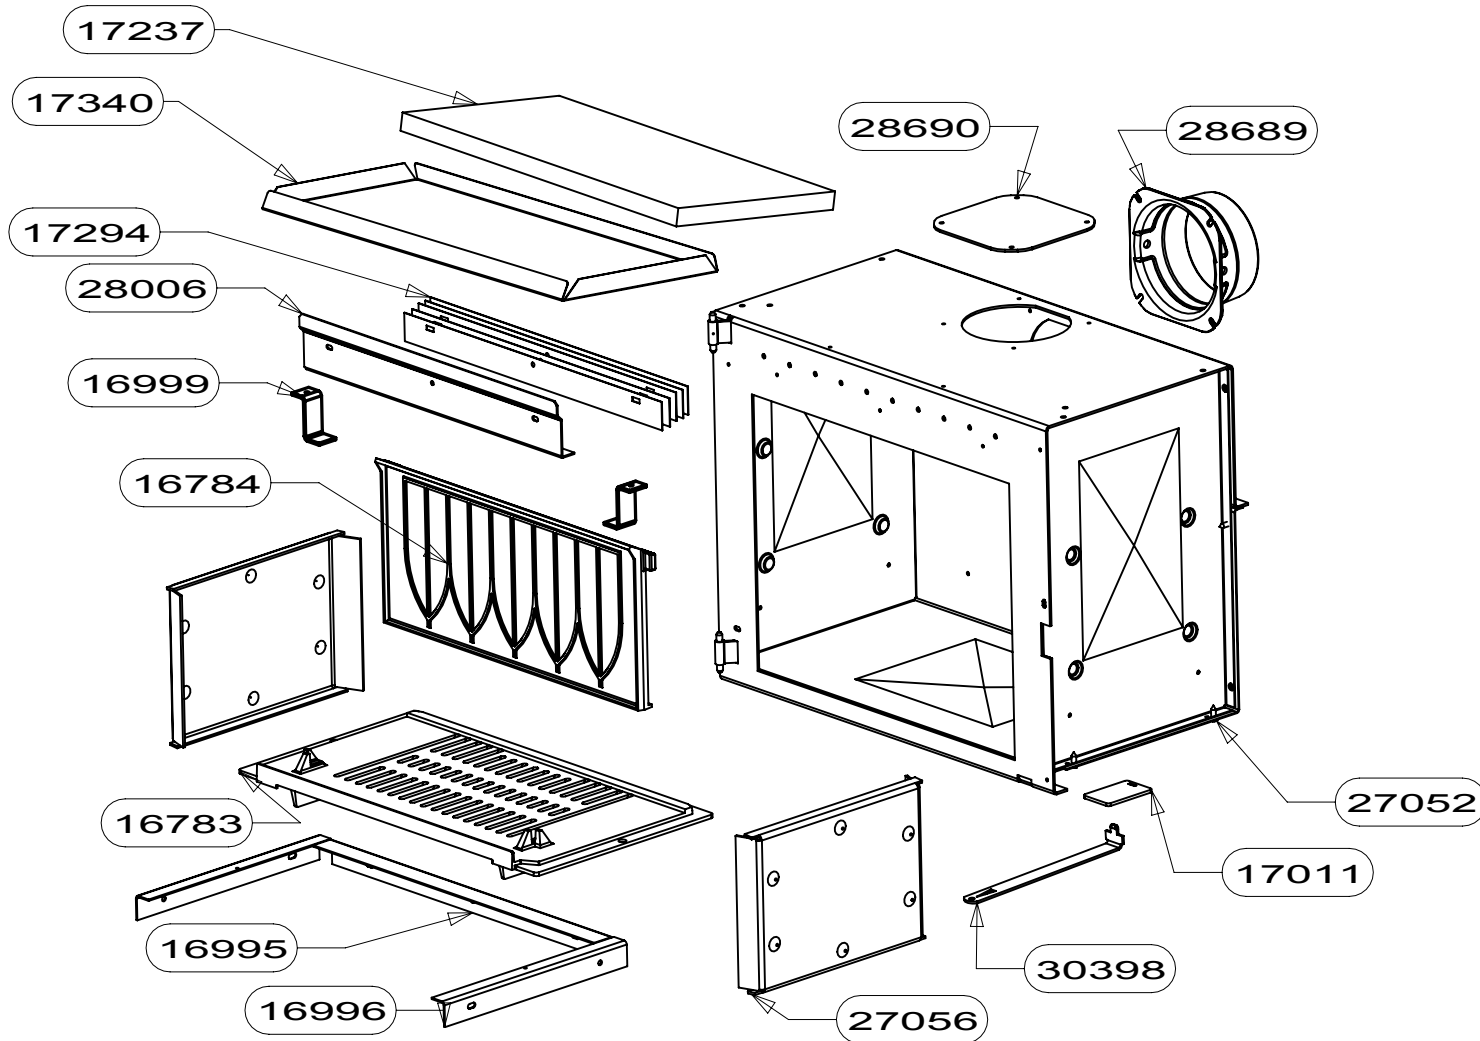

OSUPRA

POELE A BOIS
TOLOSA

ENSEMBLE HABILLAGE
EDITION 05/10

29892	EM PORTE CROISILLONS	1
29891	FIXATION EN Z	2
29890	EQUERRE	2
29622	FLANC	2
29621	TAMPON	1
29618	BAVETTE	1
29615	PIED	2
29614	DESSUS	1
29213	ARRIERE ALSACE	1
27060	EM CORPS DE CHAUFFE	1
25805	Butee de porte Albaran	1
20761	CHENET	1
17606	TRAVERSE DE SOCLE	2
17001	ECRAN DE SOL	1
09951	ENS.SOUDE CENDRIER	1
CODE ARTICLE	DESIGNATION	QTE

91070	ENS.DEFLECTEUR INOX+VERMICULITE	1
30398	TIRETTE AIR DE GRILLE	1
28690	TAMPON TOLE	1
28689	BUSE FONTE DIA.150/153	1
28006	DEFLECTEUR VITRE RENFORCE	1
27056	COTE INTERIEURE DE CORPS DE CHAUFFE	2
27052	ES CORPS DE CHAUFFE	1
17340	DOUBLAGE DEFLECTEUR DE FUMEE	1
17294	CALAGE DEFLECTEUR	5
17237	DEFLECTEUR DE FUMEE	1
17011	REGISTRE D'AIR	1
16999	PATTE D'ACCROCHAGE	2
16996	EQUERRE	2
16995	APPUI ARRIERE DE SOLE	1
16784	PLAQUE D'ATRE CONTEMPORAINE	1
16783	SOLE PB50	1
CODE ARTICLE	DESIGNATION	QTE

13015	LOGO SUPRA	1
30318	PROTEGE JOINT	2
30131	EM POIGNEE	1
29623	PORTE CROISILLONS	1
22126	ECROU FREIN M5	1
17605	VIS CBE HC M5x25	1
17420	RONDELLE ELASTIQUE BOMBEE	1
17413	DOUILLE AXE DE PORTE	1
16992	FIXE JOINT LATERAL	2
16991	FIXE JOINT HORIZONTAL	1
16975	VITRE	1
16974	JOINT DE PORTE LG.500	1
16973	JOINT DE PORTE LG.415	2
16396	VIS AUTOTARAUDEUSE C HC	9
04444	PLOT	1
04093	JOINT AUTOCOLLANT lg=1115mm	1
CODE ARTICLE	DESIGNATION	QTE