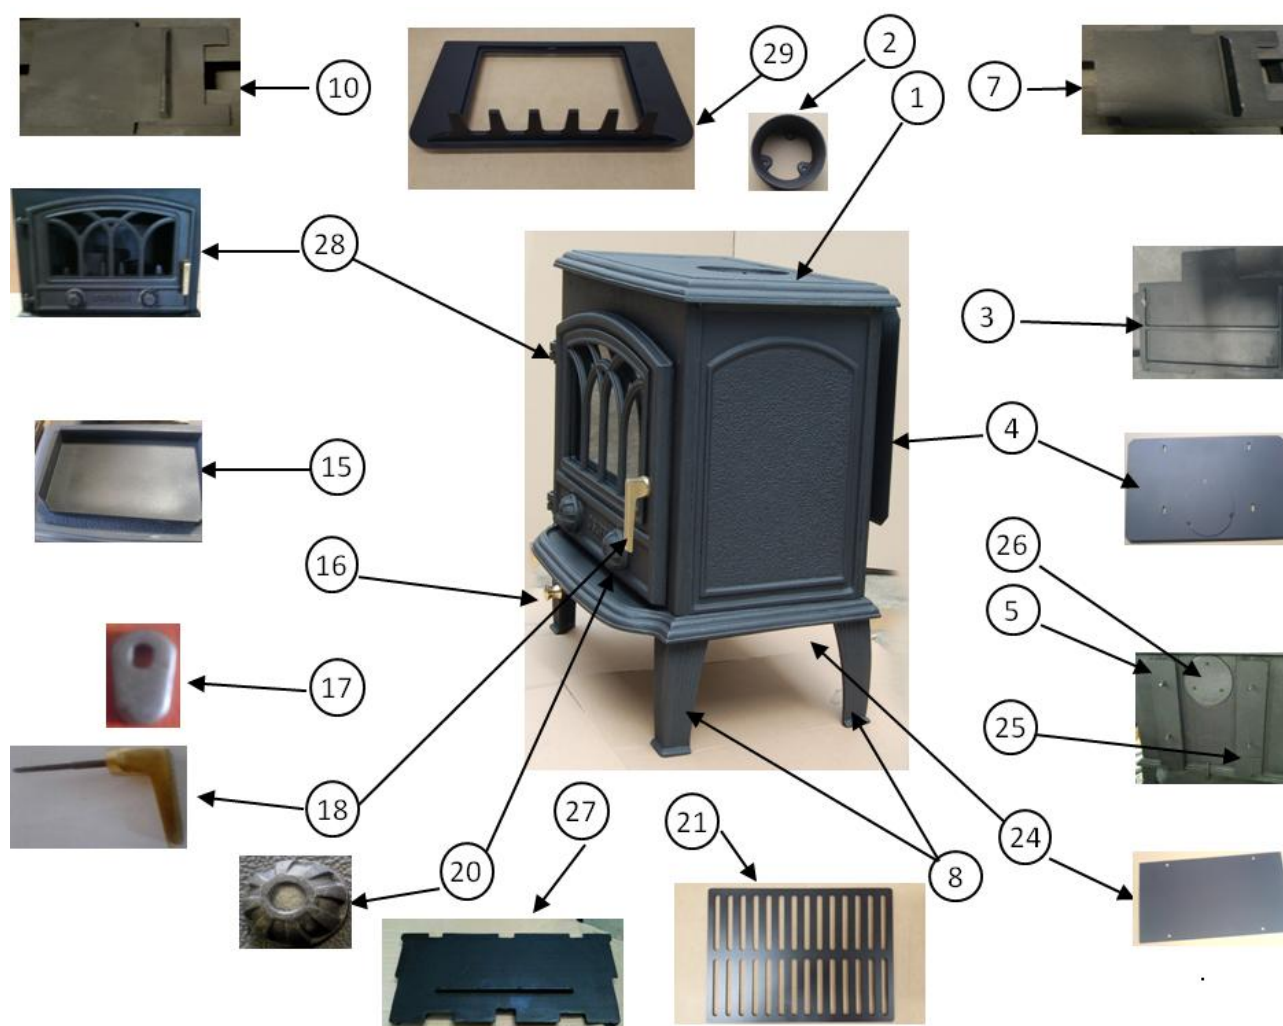

Vue éclatée

Nomenclature

N°	Référence	Désignation	Qté
1	24300PO	Dessus noir	1
2	24317PO	Buse	1
3	24312PO	Déфлекteur de fumée	1
4	24457PO	Plaque de protection arrière	1
5	27302PO	Canal arrière droit	1
6		Coté droit	1
7	24314PO	Parement intérieur droit	1
8	31833PO	Pieds	4
9		Contrôle d'air	1
10	24315PO	Parement intérieur gauche	1
11		Coté gauche	1
12	31875	Porte nue + enjoliveur	1
13	31826	Porte assemblée sans vitre	1
14	30610	Vitre	1
15	30411	Cendrier	1
16	31830	Bouton air de vitre laitoné	1
17	24329	Loquet de porte	1
18	31831	Poignée de porte laitonée	1
19		Fond	1
20	24309PO	Bouton de porte air primaire	2
21	43860NOI2	Grille	1
23		Canal d'air	1
24	31832	Plaque de protection sol	1
25	24321PO	Canal arrière gauche	1
26	24318PO	Tampon	1
27	24313PO	Plaque d'âtre	1
28	31827	Porte complète	1
29	44091NOI2	Sole	1
	27046	Fixe vitre	4
	03897	Joint de porte ø10 mm	3
	02622	Joint de vitre ø6 mm	2
	02622	Joint bouton d'air ø6 mm	1
	33496	Axe de charnière de porte	2