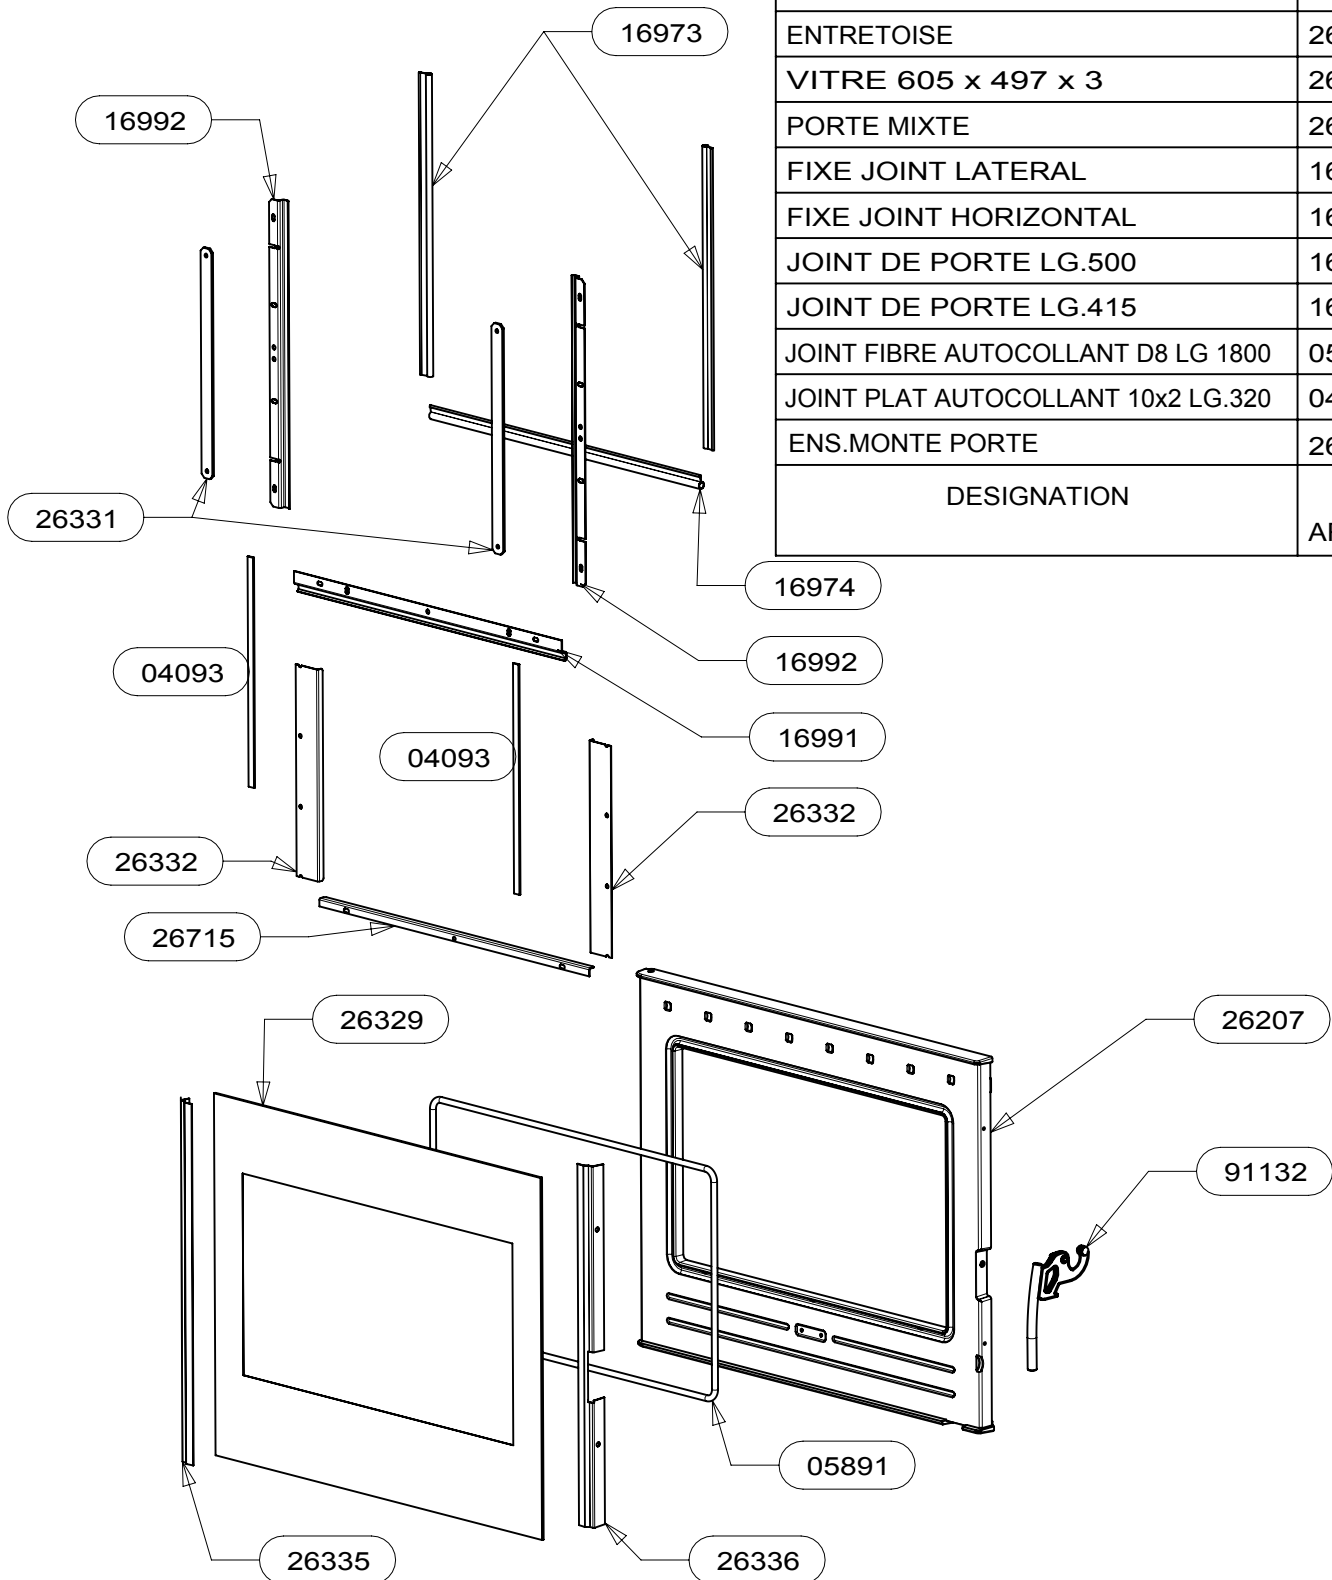

26911	SOCLE	1
28430	ARRIERE	1
24473	ENSEMBLE DESSUS HABILLAGE	1
24425	COTE DROIT HABILLAGE	1
24424	COTE GAUCHE HABILLAGE	1
24423	PLAQUE DE SOL ENSEMBLE SOUDE	1
24347	COTES SPECKSTEIN POUR BOSTON	2
17163	DOUBLE FOND	1
17019	ECRAN DE BUCHER	1
17013	ATTACHE DESSUS	4
17007	AILETTE	1
16921	ENTRETOISE EPAULEE	4
16920	ENTRETOISE LG 16	4
15673	OBTURATEUR ARRIERE	1
CODE ARTICLE	DESIGNATION	QTE

91070	DEFLECTEUR VERMICULITE+DOUBLAGE	1
28690	TAMPON TOLE	1
28689	BUSE FONTE DIA.150/153	1
27299	PLAQUE D'ATRE ONDE	1
26334	DEFLECTEUR VITRE	1
20761	CHENET	1
18198	ATTACHE DE RESSORT	1
18197	FIXATION ATTACHE	1
17340	DOUBLAGE DEFLECTEUR DE FUMEE	1
17294	CALAGE DEFLECTEUR	3
17237	DEFLECTEUR DE FUMEE	1
17165	TIRETTE AIR DE GRILLE	1
17011	REGISTRE D'AIR	1
16999	PATTE D'ACCROCHAGE	2
16996	EQUERRE	2
16995	APPUI ARRIERE DE SOLE	1
16994	COTE INTERIEUR DE C.D.CHAUFFE	2
16980	ENS.SOUDE CORPS DE CHAUFFE	1
16971	RESSORT DE FERMETURE PB50	1
16783	SOLE PB50	1
16480	VIS AUTOTARAUD.M5X16	8
15468	RESSORT DE TRACTION	1
11138	VIS A TOLE HEXAGONALE	6
09951	ENS.SOUDE CENDRIER	1
04496	VIS A TOLE HEXAGONALE	7
03381	VIS H M5X18	1
03304	ECROU M5	1
02877	RONDELLE A DENT	1
CODE ARTICLE	DESIGNATION	QTE

POUR TOUTE COMMANDE DE PIECES
D'HABILLAGE, PRECISER IMPERATI-
VEMENT LA COULEUR!

ENSEMBLE MONTE POIGNEE RONDE	91132	1
BAVETTE	26715	1
FIXE VITRE DROIT	26336	1
FIXE VITRE GAUCHE	26335	1
PROTEGE JOINT	26332	2
ENTRETOISE	26331	2
VITRE 605 x 497 x 3	26329	1
PORTE MIXTE	26207	1
FIXE JOINT LATERAL	16992	2
FIXE JOINT HORIZONTAL	16991	1
JOINT DE PORTE LG.500	16974	1
JOINT DE PORTE LG.415	16973	2
JOINT FIBRE AUTOCOLLANT D8 LG 1800	05891	1
JOINT PLAT AUTOCOLLANT 10x2 LG.320	04093	2
ENS.MONTE PORTE	26330	1
DESIGNATION	CODE ARTICLE	QTE