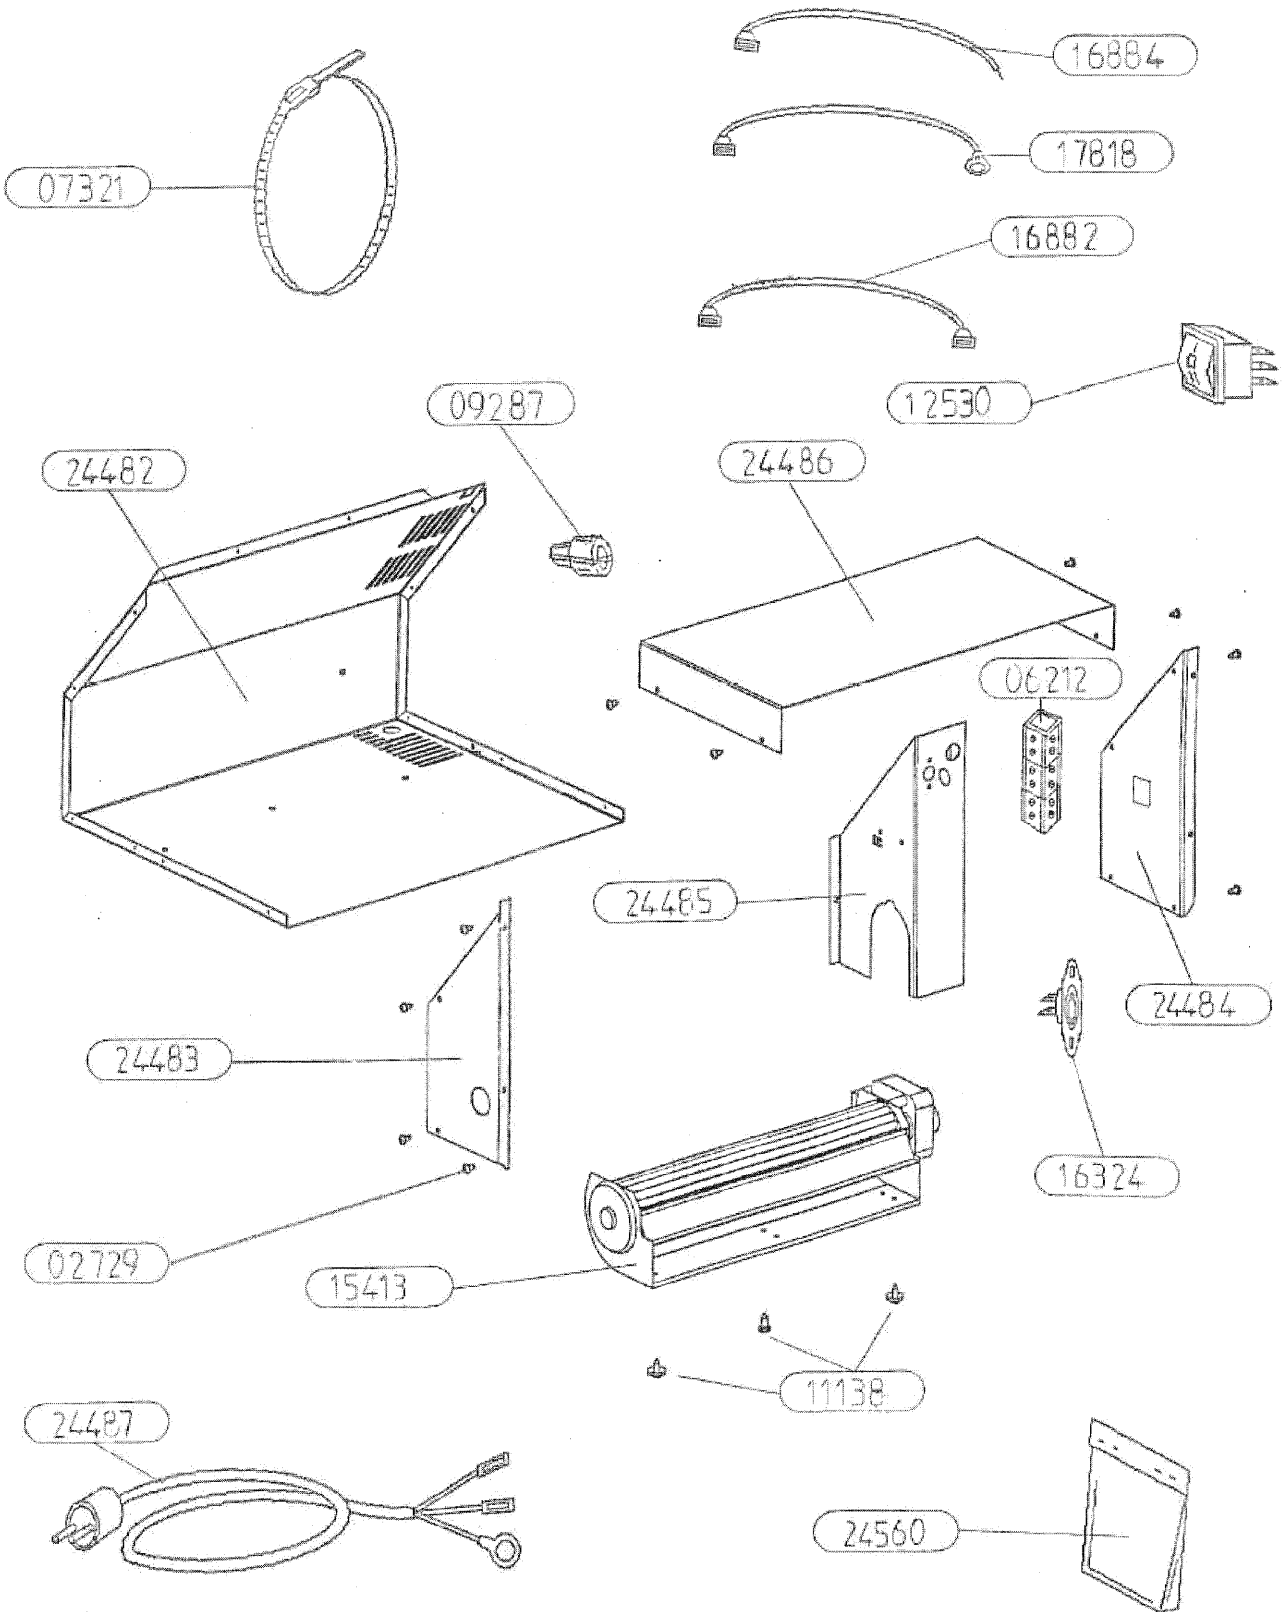

91070	DEFLECTEUR VERMICULITE+DOUBLAGE	1
28690	TAMPON TOLE	1
28689	BUSE FONTE DIA.150/153	1
27299	PLAQUE D'ATRE ONDE	1
26334	DEFLECTEUR VITRE	1
20761	CHENET	1
18198	ATTACHE DE RESSORT	1
18197	FIXATION ATTACHE	1
17340	DOUBLAGE DEFLECTEUR DE FUMEE	1
17294	CALAGE DEFLECTEUR	3
17237	DEFLECTEUR DE FUMEE	1
17165	TIRETTE AIR DE GRILLE	1
17011	REGISTRE D'AIR	1
16999	PATTE D'ACCROCHAGE	2
16996	EQUERRE	2
16995	APPUI ARRIERE DE SOLE	1
16994	COTE INTERIEUR DE C.D.CHAUFFE	2
16980	ENS.SOUDE CORPS DE CHAUFFE	1
16971	RESSORT DE FERMETURE PB50	1
16783	SOLE PB50	1
16480	VIS AUTOTARAUD.M5X16	8
15468	RESSORT DE TRACTION	1
11138	VIS A TOLE HEXAGONALE	6
09951	ENS.SOUDE CENDRIER	1
04496	VIS A TOLE HEXAGONALE	7
03381	VIS H M5X18	1
03304	ECROU M5	1
02877	RONDELLE A DENT	1
CODE ARTICLE	DESIGNATION	QTE

POUR TOUTE COMMANDE DE PIECES
D'HABILLAGE, PRECISER IMPERATI-
VEMENT LA COULEUR!

ENSEMBLE MONTE POIGNEE RONDE	91132	1
BAVETTE	26715	1
FIXE VITRE DROIT	26336	1
FIXE VITRE GAUCHE	26335	1
PROTEGE JOINT	26332	2
ENTRETOISE	26331	2
VITRE 605 x 497 x 3	26329	1
PORTE MIXTE	26207	1
FIXE JOINT LATERAL	16992	2
FIXE JOINT HORIZONTAL	16991	1
JOINT DE PORTE LG.500	16974	1
JOINT DE PORTE LG.415	16973	2
JOINT FIBRE AUTOCOLLANT D8 LG 1800	05891	1
JOINT PLAT AUTOCOLLANT 10x2 LG.320	04093	2
ENS.MONTE PORTE	26330	1
DESIGNATION	CODE ARTICLE	QTE

OSUPRA

TURBO 2

KIT
EDITION 08/05

OSUPRA

TURBO 2

KIT
EDITION 08/05

24560	SACHET VISSERIE	1
24531 non vu	ENSEMBLE MONTE TURBO 2	/
24487	CABLE D'ALIMENTATION	1
24486	CAPOT DE CARTER	1
24485	PROTECTION DU MOTEUR	1
24484	COTE DROIT DU CARTER	1
24483	COTE GAUCHE DU CARTER	1
24482	CARTER DE TURBINE	1
17818	FIL TERRE	lg 400
16884	FIL BRUN	lg 240
16882	FIL ROUGE	lg 320
16324	THERMOSTAT DISQUE 40°	1
15413	VENTILATEUR TANGENTIEL	1
12530	INVERSEUR UNIPOLAIRE	1
11136	VIS A TOLE HEXAGONALE	3
09287	SERRE-CABLE	1
07321	COLLIER DE FIXATION	1
06212	BORNIER	1
02729	VIS A TOLE CBL POZI	13
REPERE	DESIGNATION	OTE