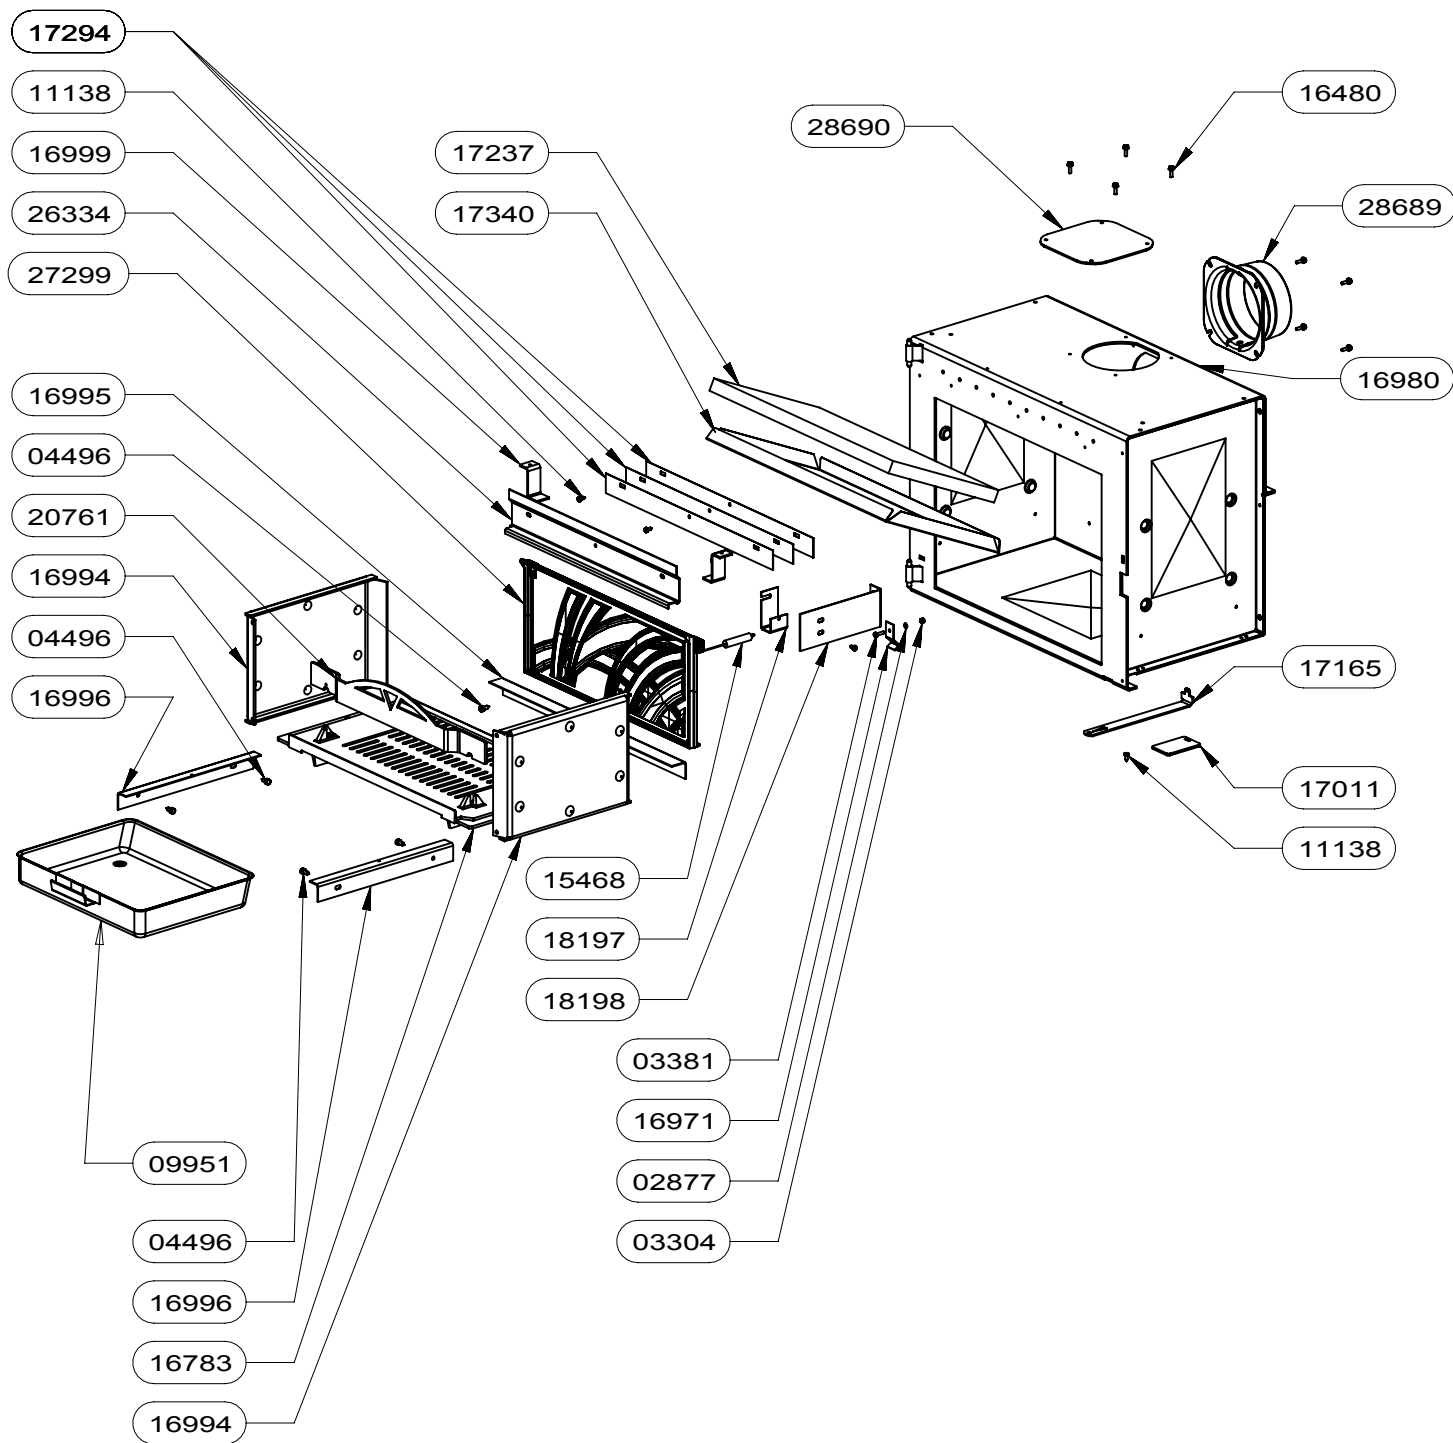

26911	SOCLE	1
28430	ARRIERE	1
24473	ENSEMBLE DESSUS HABILLAGE	1
24425	COTE DROIT HABILLAGE	1
24424	COTE GAUCHE HABILLAGE	1
24423	PLAQUE DE SOL ENSEMBLE SOUDE	1
24347	COTES SPECKSTEIN POUR BOSTON	2
17163	DOUBLE FOND	1
17019	ECRAN DE BUCHER	1
17013	ATTACHE DESSUS	4
17007	AILETTE	1
16921	ENTRETOISE EPAULEE	4
16920	ENTRETOISE LG 16	4
15673	OBTURATEUR ARRIERE	1
CODE ARTICLE	DESIGNATION	QTE

91070	DEFLECTEUR VERMICULITE+DOUBLAGE	1
28690	TAMPON TOLE	1
28689	BUSE FONTE DIA.150/153	1
27299	PLAQUE D'ATRE ONDE	1
26334	DEFLECTEUR VITRE	1
20761	CHENET	1
18198	ATTACHE DE RESSORT	1
18197	FIXATION ATTACHE	1
17340	DOUBLAGE DEFLECTEUR DE FUMEE	1
17294	CALAGE DEFLECTEUR	3
17237	DEFLECTEUR DE FUMEE	1
17165	TIRETTE AIR DE GRILLE	1
17011	REGISTRE D'AIR	1
16999	PATTE D'ACCROCHAGE	2
16996	EQUERRE	2
16995	APPUI ARRIERE DE SOLE	1
16994	COTE INTERIEUR DE C.D.CHAUFFE	2
16980	ENS.SOUDE CORPS DE CHAUFFE	1
16971	RESSORT DE FERMETURE PB50	1
16783	SOLE PB50	1
16480	VIS AUTOTARAUD.M5X16	8
15468	RESSORT DE TRACTION	1
11138	VIS A TOLE HEXAGONALE	6
09951	ENS.SOUDE CENDRIER	1
04496	VIS A TOLE HEXAGONALE	7
03381	VIS H M5X18	1
03304	ECROU M5	1
02877	RONDELLE A DENT	1
CODE ARTICLE	DESIGNATION	QTE

OSUPRA

TURBO 2

KIT
EDITION 08/05

OSUPRA

TURBO 2

KIT
EDITION 08/05

24560	SACHET VISSERIE	1
24531 non vu	ENSEMBLE MONTE TURBO 2	/
24487	CABLE D'ALIMENTATION	1
24486	CAPOT DE CARTER	1
24485	PROTECTION DU MOTEUR	1
24484	COTE DROIT DU CARTER	1
24483	COTE GAUCHE DU CARTER	1
24482	CARTER DE TURBINE	1
17818	FIL TERRE	lg 400
16884	FIL BRUN	lg 240
16882	FIL ROUGE	lg 320
16324	THERMOSTAT DISQUE 40°	1
15413	VENTILATEUR TANGENTIEL	1
12530	INVERSEUR UNIPOLAIRE	1
11136	VIS A TOLE HEXAGONALE	3
09287	SERRE-CABLE	1
07321	COLLIER DE FIXATION	1
06212	BORNIER	1
02729	VIS A TOLE CBL POZI	13
REPERE	DESIGNATION	OTE