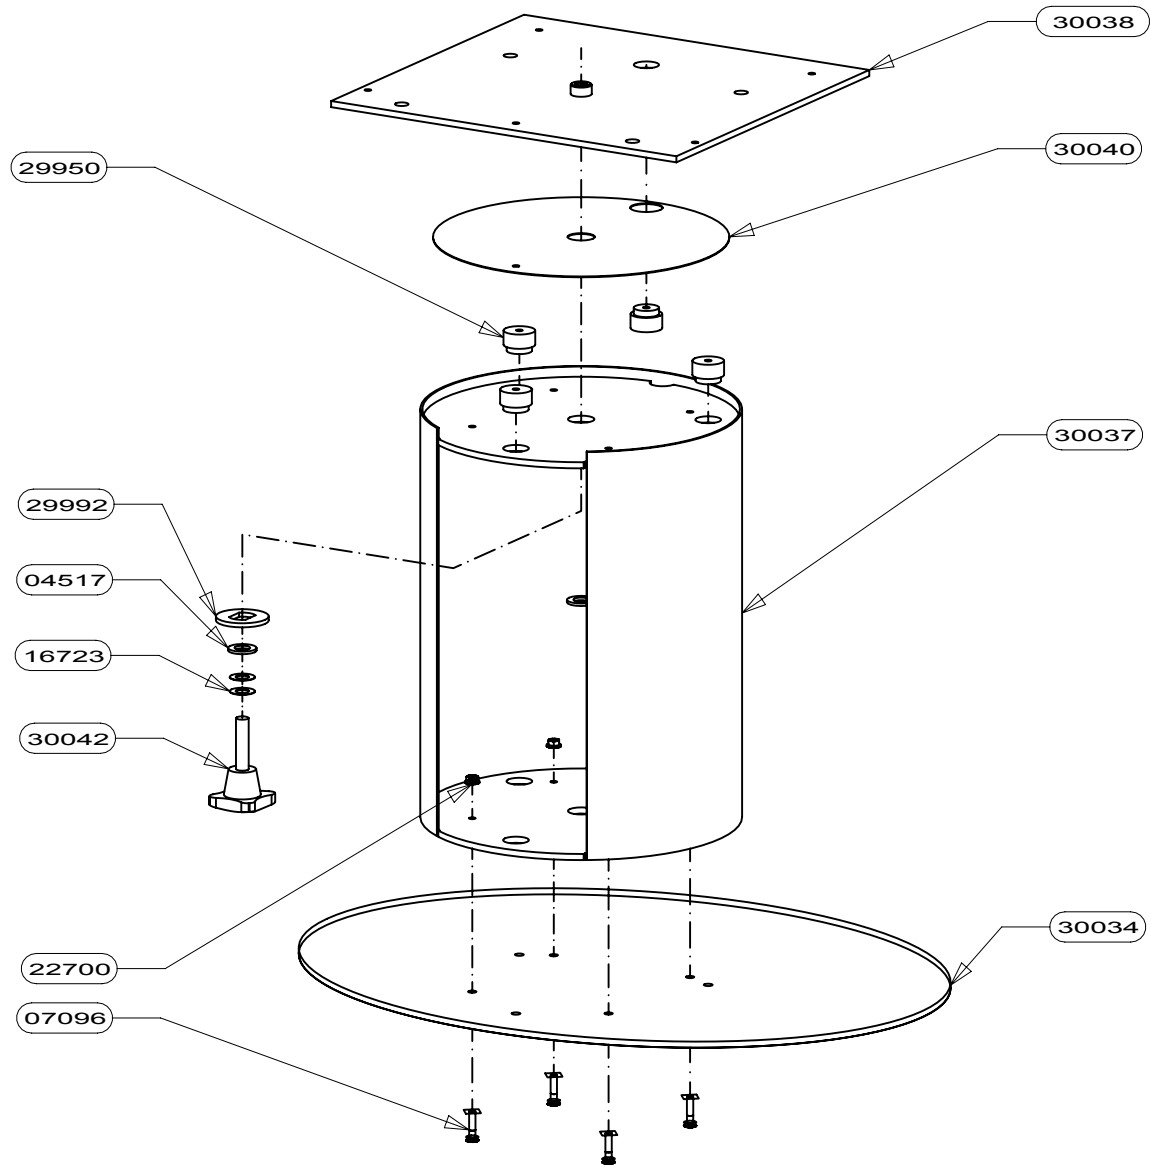

POUR TOUTE COMMANDE DE PIECES D'HABILLAGE, PRECISER IMPERATIVEMENT LA COULEUR.

22700	ECROU A EMBASE CRANTEE H M6	4
30034	PLAQUE DE SOL	1
29950	BAGUE TEFLON	4
29992	RONDELLE D'EMBASE ROTATIVE	1
04517	RONDELLE Z14 ZNN	2
16723	RONDELLE ONDUFLEX B12	2
30040	PLAQUE DE GLISSEMENT	1
30042	BOUTON CROISILLON	1
30037	BATI DU SOCLE ES	1
30038	SUPPORT PIVOTANT ES	1
07096	VIS FHC M6X25 ZNN	4
CODE ARTICLE	DESIGNATION	QTE