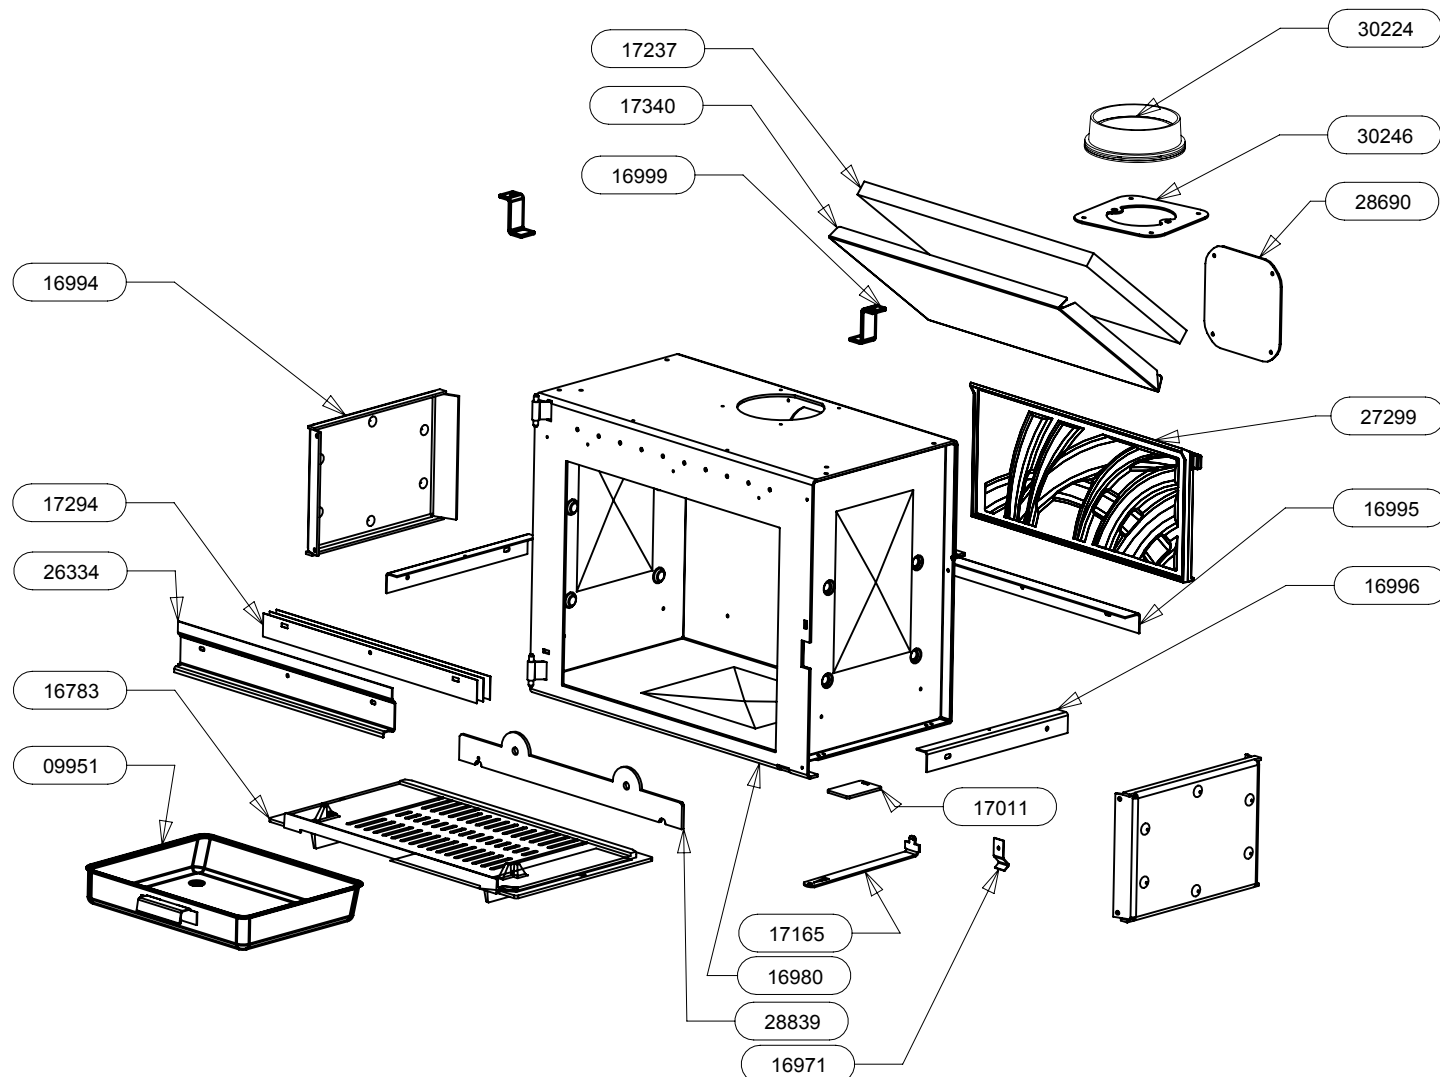

30410	PROTECTION ARRIERE INTERIEURE	1
30245	AILETTE	1
30244	AILETTE SUPERIEUR	1
30243	FIXE VITRE ARRIERE	2
30242	FIXE VITRE ES	2
30240	PROTECTION COTE	2
30239	COTE	2
30238	PROTECTION ARRIERE	1
30237	TRAVERSE AVANT	1
30236	PROTECTION SOL	1
30235	SUPPORT CORPS DE CHAUFFE	1
30043	SOCLE SUPPORT PIVOTANT EM	1
29954	DESSOUS	1
29953	COUVERCLE	1
29884	COTE VERRE NOIR	2
28541	SUPPORT HABILLAGE	2
16920	ENTRETOISE	4
CODE ARTICLE	DESIGNATION	QTE

POUR TOUTE COMMANDE DE PIECES D'HABILLAGE, PRECISER IMPERATIVEMENT LA COULEUR!

91070	ENSEMBLE DEFLECTEUR + VERMICULITE	1
28690	TAMPON TOLE	1
28839	CHENET	1
30246	PLAQUE DE BUSE ROTATIVE	1
16994	COTE INTERIEUR DE C.D.CHAUFFE	2
30224	BUSE ROTATIVE E.M.	1
16980	ENS.SOUDE CORPS DE CHAUFFE	1
27299	PLAQUE D'ATRE ONDE	1
26334	DEFLECTEUR VITRE	1
17165	TIRETTE AIR DE GRILLE	1
17011	REGISTRE D'AIR	1
16971	RESSORT DE FERMETURE PB50	1
17294	CALAGE DEFLECTEUR	3
17237	DEFLECTEUR DE FUMEE	1
17340	DOUBLAGE DEFLECTEUR DE FUMEE	1
16999	PATTE D'ACCROCHAGE	2
09951	ENS.SOUDE CENDRIER	1
16783	SOLE PB50	1
16995	APPUI ARRIERE DE SOLE	1
16996	EQUERRE	2
CODE ARTICLE	DESIGNATION	QTE

POUR TOUTE COMMANDE DE PIECES
D'HABILLAGE, PRECISER IMPERATI-
VEMENT LA COULEUR!

BAVETTE	26715	1
POIGNEE DE PORTE	26675	1
FIXE VITRE DROIT	26336	1
FIXE VITRE GAUCHE	26335	1
PROTEGE JOINT	26332	2
ENTRETOISE	26331	2
VITRE 605x497x3	26329	1
PORTE MIXTE	26207	1
FIXE JOINT LATERAL	16992	2
FIXE JOINT HORIZONTAL	16991	1
JOINT DE PORTE LG.500	16974	1
JOINT DE PORTE LG.415	16973	2
JOINT FIBRE AUTOCOLLANT D8 LG 1800	05891	1
JOINT PLAT AUTOCOLLANT 10x2 LG.320	04093	2
ENS.MONTE PORTE	26330	1
DESIGNATION	CODE ARTICLE	QTE