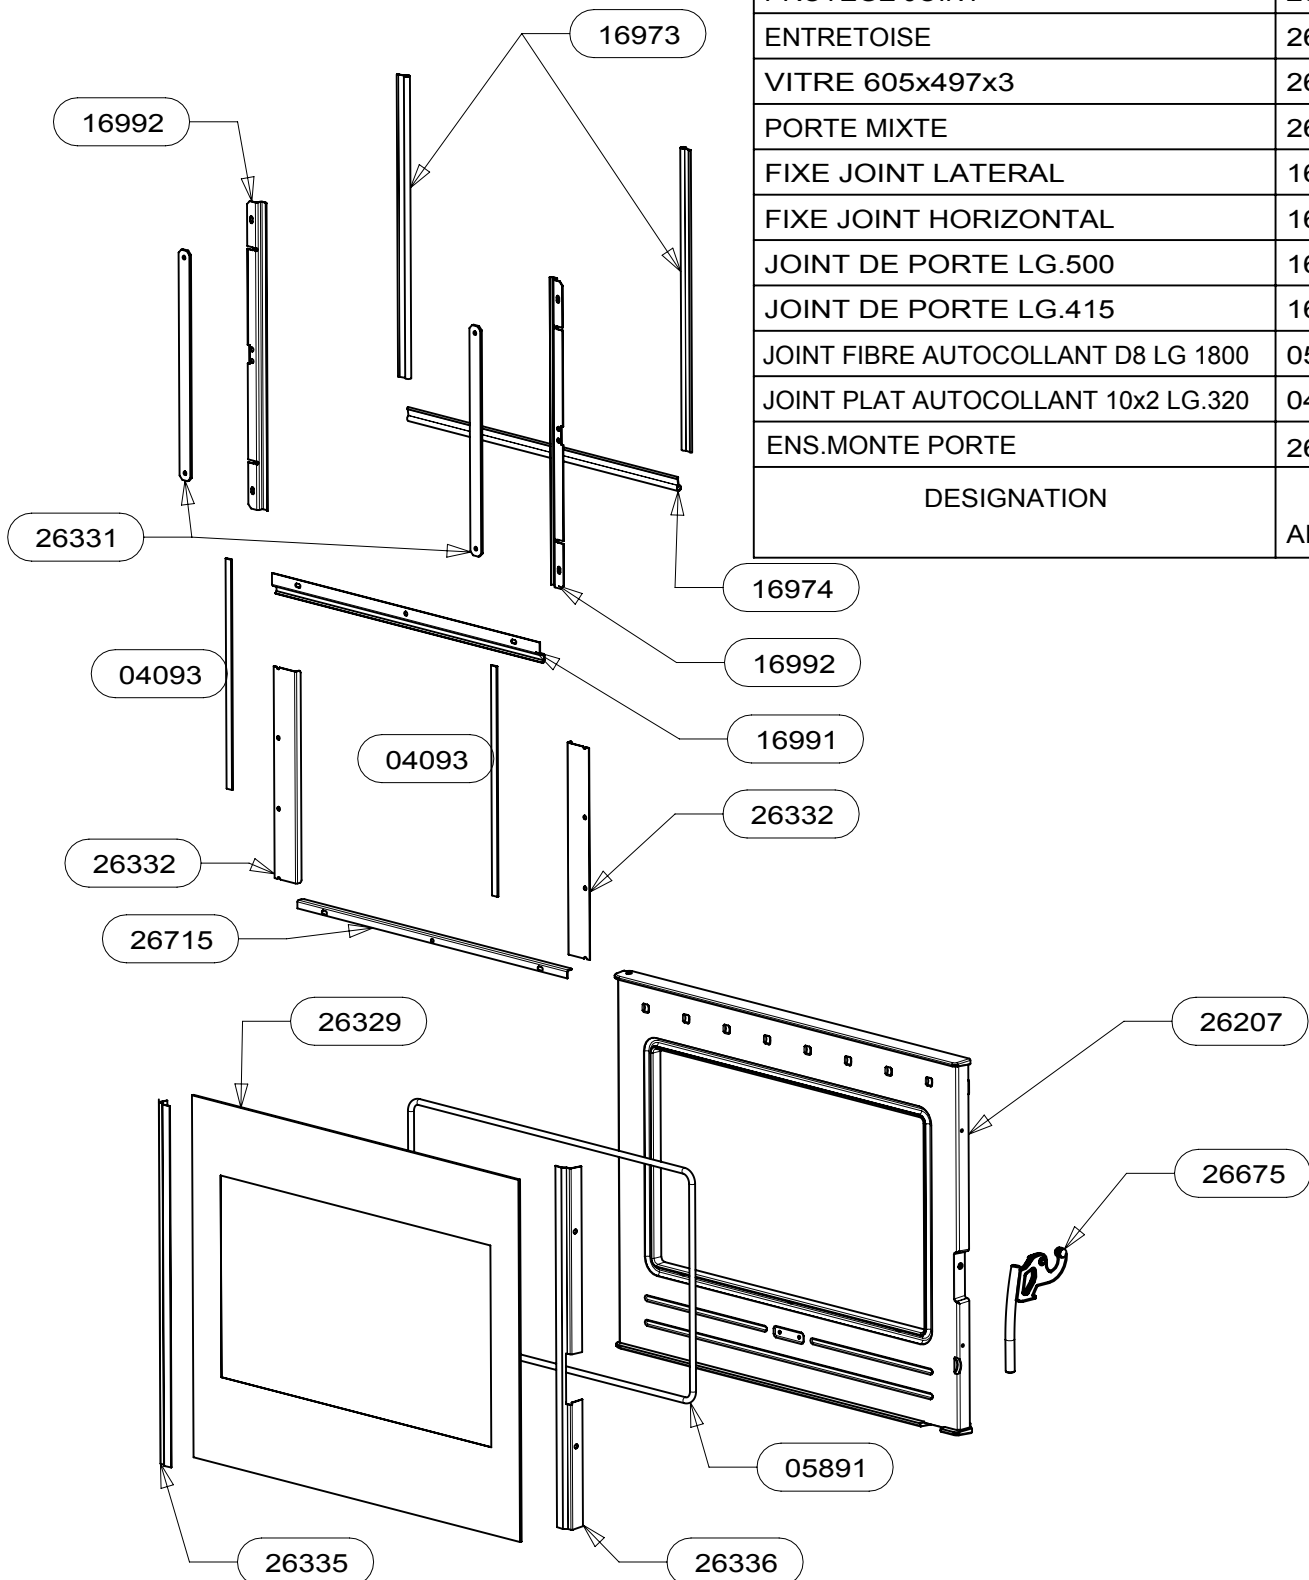

30410	PROTECTION ARRIERE INTERIEURE	1
30245	AILETTE	1
30244	AILETTE SUPERIEUR	1
30243	FIXE VITRE ARRIERE	2
30242	FIXE VITRE ES	2
30240	PROTECTION COTE	2
30239	COTE	2
30238	PROTECTION ARRIERE	1
30237	TRAVERSE AVANT	1
30236	PROTECTION SOL	1
30235	SUPPORT CORPS DE CHAUFFE	1
30043	SOCLE SUPPORT PIVOTANT EM	1
29954	DESSOUS	1
29953	COUVERCLE	1
29884	COTE VERRE NOIR	2
28541	SUPPORT HABILLAGE	2
16920	ENTRETOISE	4
CODE ARTICLE	DESIGNATION	QTE

POUR TOUTE COMMANDE DE PIECES D'HABILLAGE, PRECISER IMPERATIVEMENT LA COULEUR!

91070	ENSEMBLE DEFLECTEUR + VERMICULITE	1
28690	TAMPON TOLE	1
28839	CHENET	1
30246	PLAQUE DE BUSE ROTATIVE	1
16994	COTE INTERIEUR DE C.D.CHAUFFE	2
30224	BUSE ROTATIVE E.M.	1
16980	ENS.SOUDE CORPS DE CHAUFFE	1
27299	PLAQUE D'ATRE ONDE	1
26334	DEFLECTEUR VITRE	1
17165	TIRETTE AIR DE GRILLE	1
17011	REGISTRE D'AIR	1
16971	RESSORT DE FERMETURE PB50	1
17294	CALAGE DEFLECTEUR	3
17237	DEFLECTEUR DE FUMEE	1
17340	DOUBLAGE DEFLECTEUR DE FUMEE	1
16999	PATTE D'ACCROCHAGE	2
09951	ENS.SOUDE CENDRIER	1
16783	SOLE PB50	1
16995	APPUI ARRIERE DE SOLE	1
16996	EQUERRE	2
CODE ARTICLE	DESIGNATION	QTE

POUR TOUTE COMMANDE DE PIECES
D'HABILLAGE, PRECISER IMPERATI-
VEMENT LA COULEUR!

BAVETTE	26715	1
POIGNEE DE PORTE	26675	1
FIXE VITRE DROIT	26336	1
FIXE VITRE GAUCHE	26335	1
PROTEGE JOINT	26332	2
ENTRETOISE	26331	2
VITRE 605x497x3	26329	1
PORTE MIXTE	26207	1
FIXE JOINT LATERAL	16992	2
FIXE JOINT HORIZONTAL	16991	1
JOINT DE PORTE LG.500	16974	1
JOINT DE PORTE LG.415	16973	2
JOINT FIBRE AUTOCOLLANT D8 LG 1800	05891	1
JOINT PLAT AUTOCOLLANT 10x2 LG.320	04093	2
ENS.MONTE PORTE	26330	1
DESIGNATION	CODE ARTICLE	QTE