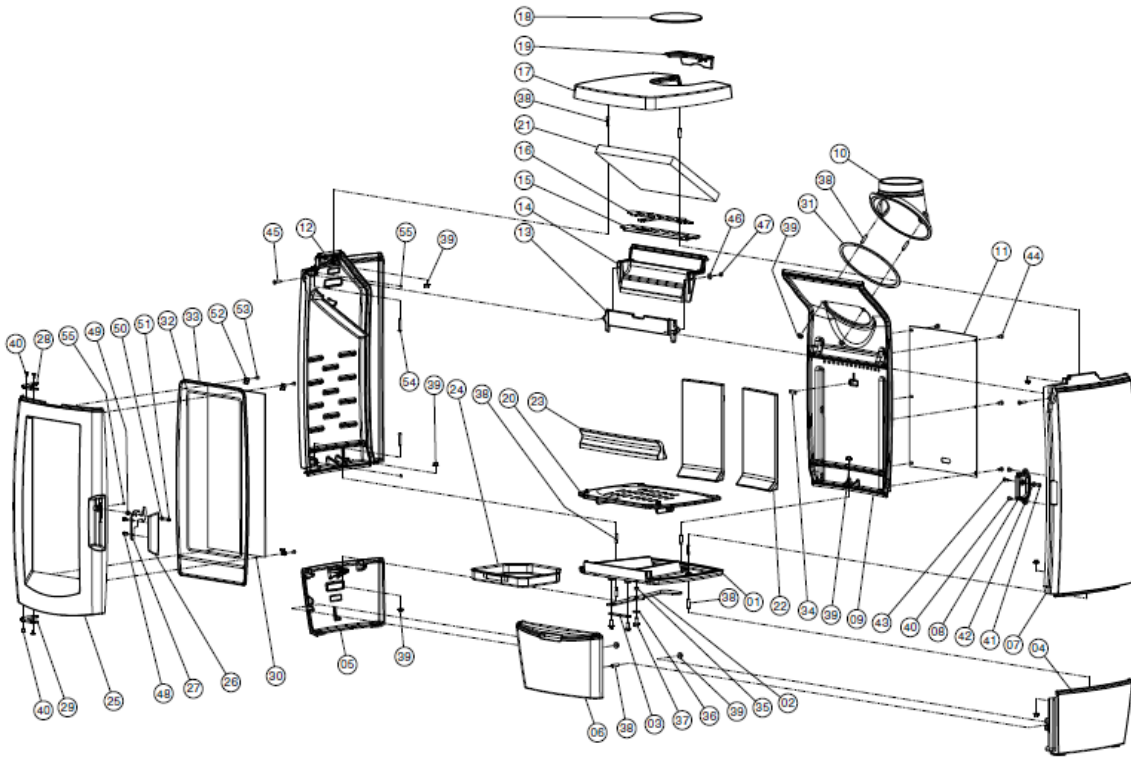

### Vue éclatée

09.97126.000 | 03/07/2014

Ramses

**Nomenclature**

<b>RAMSES 110 966</b>		
<b>Repère</b>	<b>Référence</b>	<b>Désignation</b>
2	38573	REGLETTE D'AIR DESSOUS
8	38574	PLAQUE DE COUVERTURE
10	38575	BUSELOT
11	38576	PLAQUE DE PROTECTION
13	38577	FACADE
14	38578	CONDUCTEUR D'AIR
15	38579	PLAQUE DE COUVERTURE CONDUCTEUR D'AIR
16	38580	REGLETTE D'AIR DESSUSE
18	38581	COUVERCLE PLAQUE SUPERIEURE
19	38582	PLAQUE DE COUVERTURE PLAQUE SUPERIEURE
20	38583	PLAQUE DE SOLE
21	38584	VERMICULITE DEFLECTEUR
22	38585	PLAQUE INTERIEURE ARRIERE
23	38586	GARDE-BUCHES
24	38587	BAC A CENDRES
25	38588	PORTE
26	38589	LOQUET
27	38590	PIECE DE FERMETURE
28	38591	PLAQUE DE SCHARNIERE HAUT
29	38592	PLAQUE DE SCHARNIERE DESSOUS
30	38593	VITRE
31	38594	JOINT FIBRE 10X3MM ADHÉSIF
32	38595	JOINT FIBRE CERAMIQUE Ø6MM ADHÉSIF
33	38596	JOINT FIBRE CERAMIQUE Ø8MM
52	38597	FIXATION DE VITRE